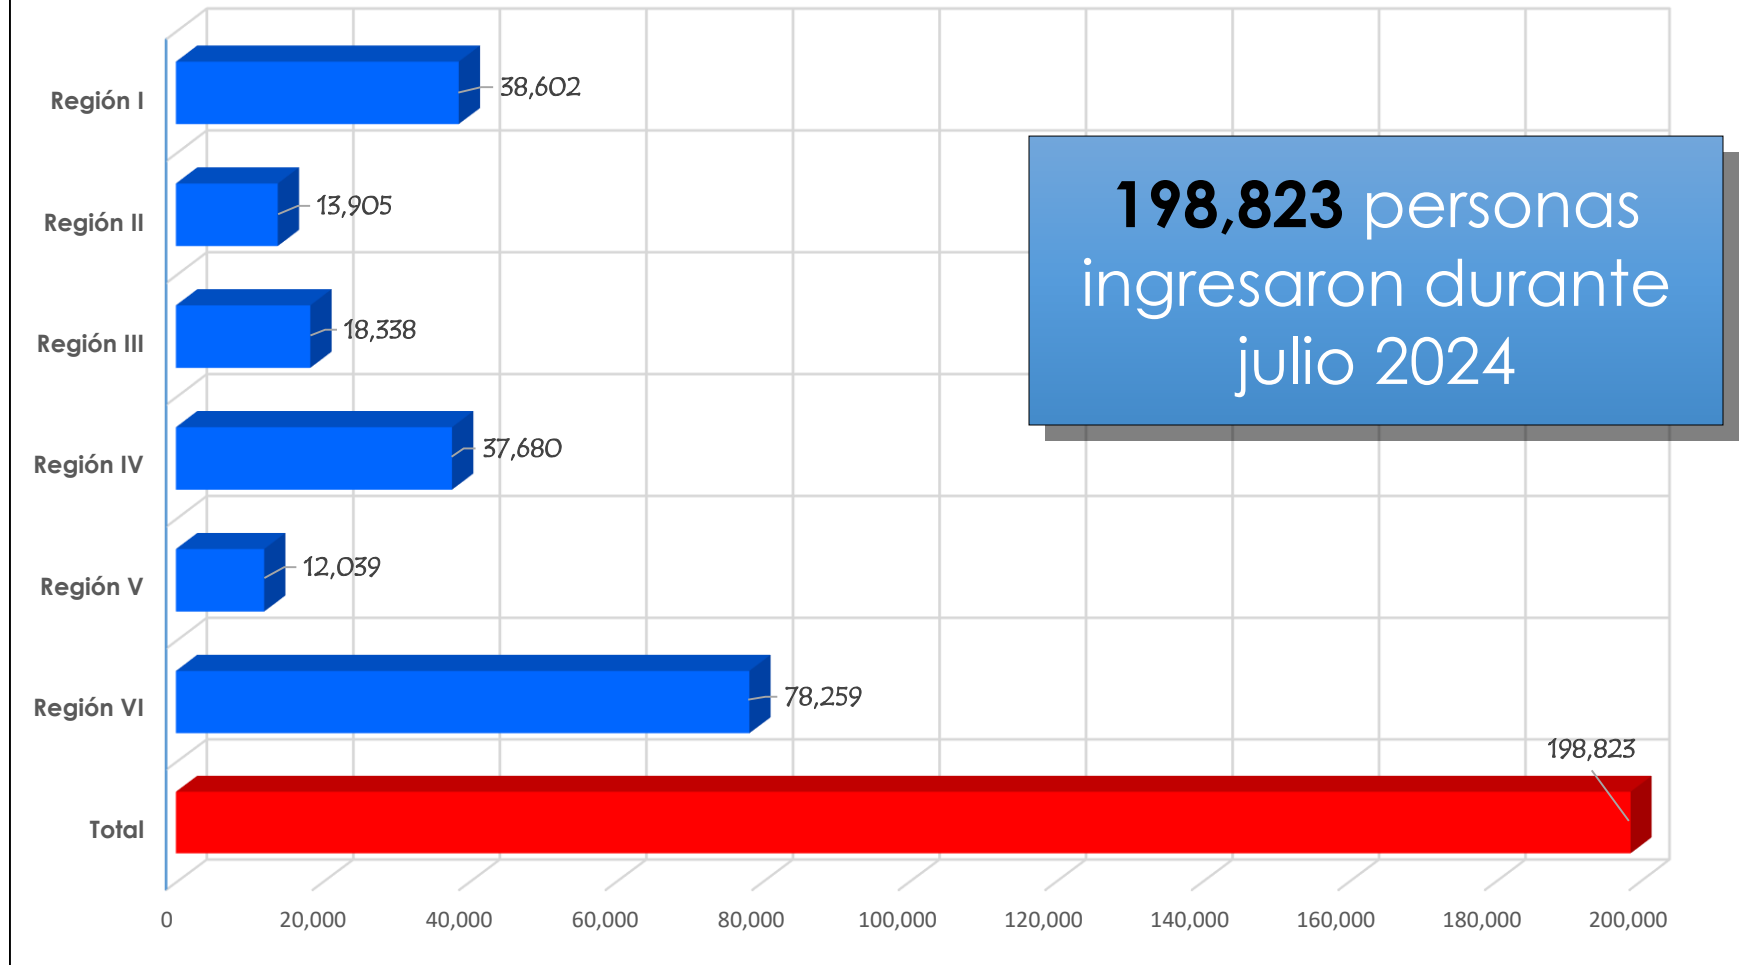

INGRESO DE PERSONAS A INSTALACIONES DEPORTIVAS DE CDAG POR REGIÓN / JULIO 2024