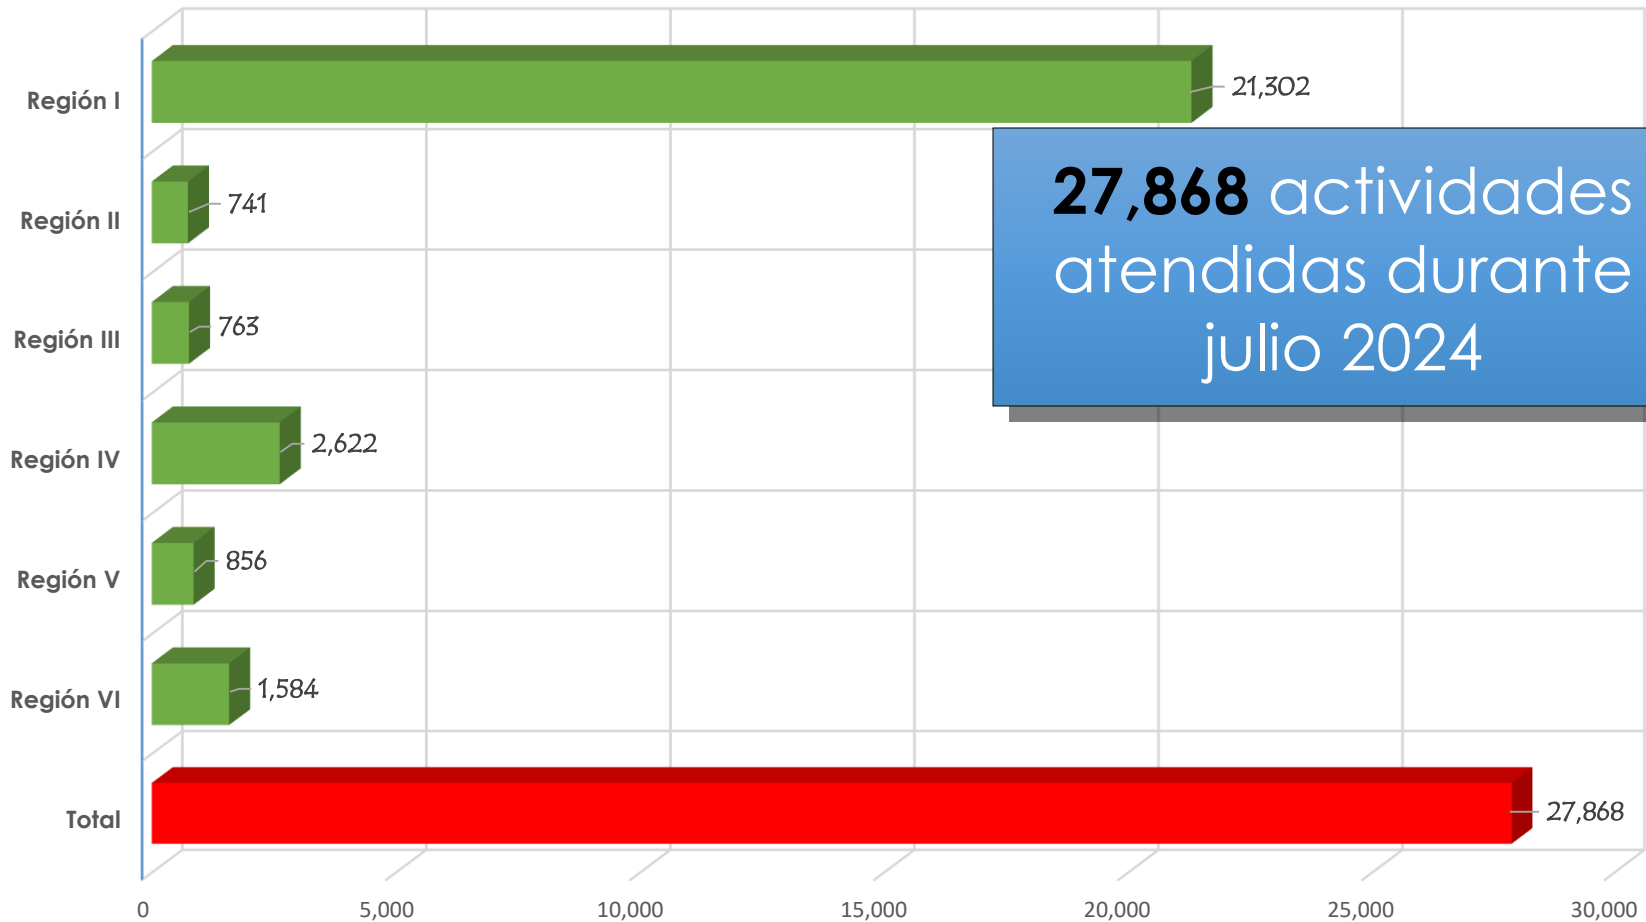

ACTIVIDADES DEPORTIVAS Y DE ENTRENAMIENTO ATENDIDAS EN INSTALACIONES DE CDAG POR REGIÓN / JULIO 2024