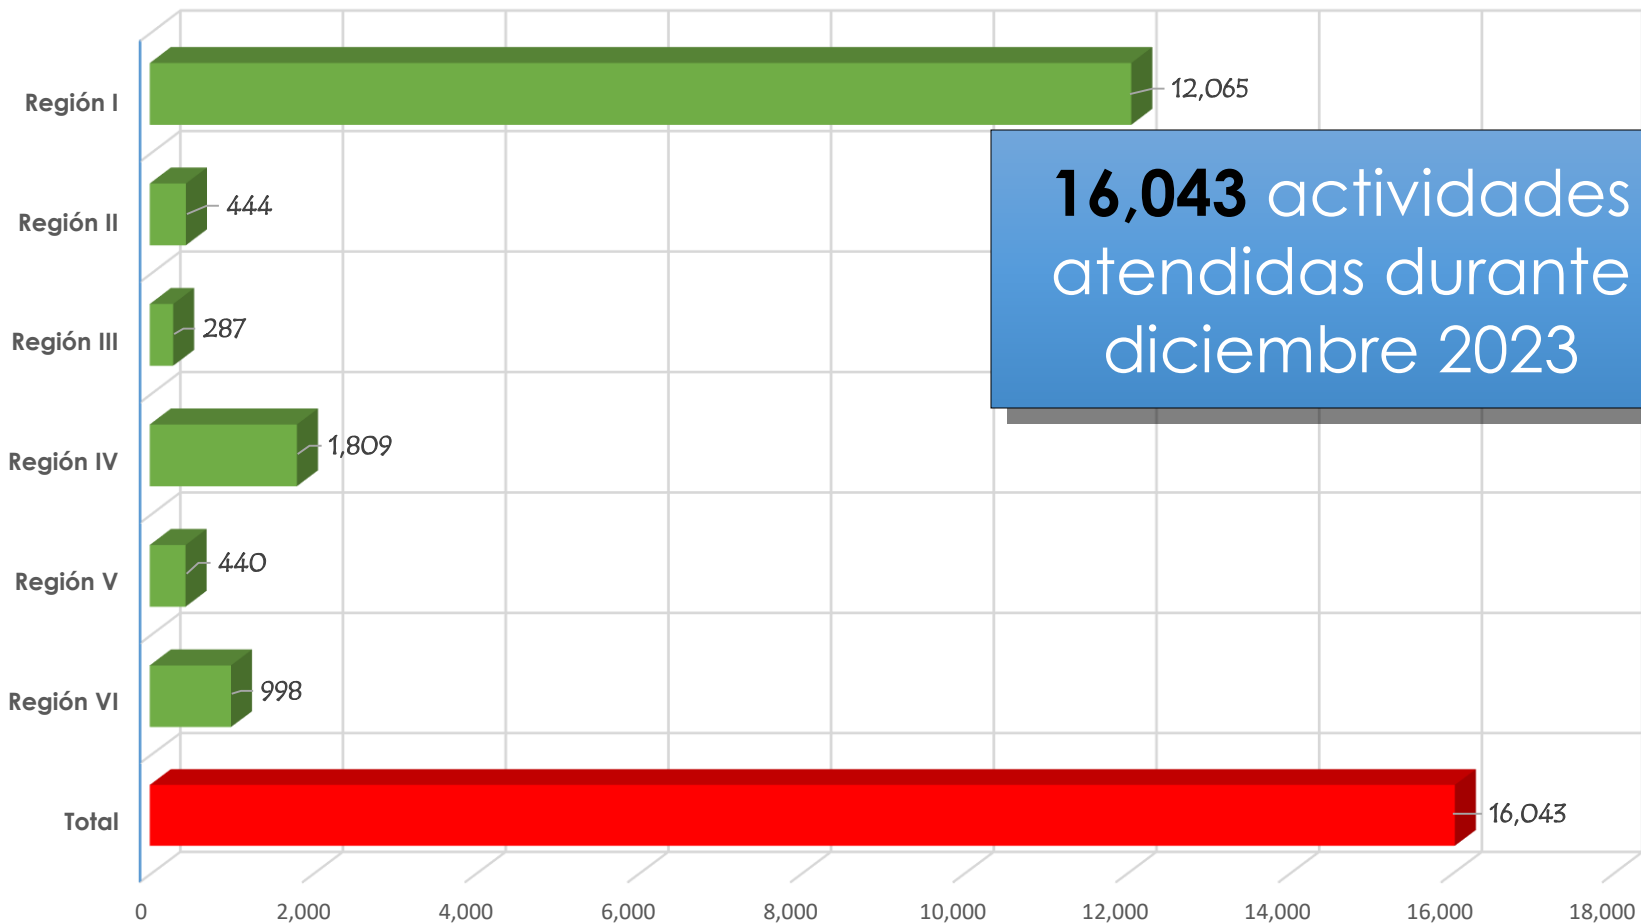

Uso de Instalaciones Deportivas

Sobre la información correspondiente **diciembre 2023**, presentamos los siguientes datos referentes a: Eventos deportivos atendidos, ingreso de personas a instalaciones deportivas y cantidad de personas atendidas en albergues deportivos.

Actividades deportivas y de entrenamiento

De los datos obtenidos en las instalaciones a nivel nacional se reporta **16,043** actividades deportivas y de entrenamiento realizadas durante diciembre.

Ingreso a instalaciones

El reporte del ingreso fue de: **115,209** personas que acudieron a las instalaciones deportivas a nivel nacional.

En la Región 4, que cuenta con 11 instalaciones, se reporta el mayor número de asistencia. La cifra asciende a: **38,574**.

Albergues Deportivos

Durante diciembre en el uso de albergues deportivos a nivel nacional, se reporta un total de **7,059** albergados, siendo el albergue Ramiro de León Carpio, donde más personas se atendieron durante el período: 6,329.

Región	Cantidad de actividades deportivas y de entrenamiento	Cantidad de ingreso de personas a instalaciones	Cantidad de personas en albergues deportivos
Metropolitana	12,065	35,396	6,329
Central	444	5,803	0
Norte	287	11,452	0
Oriente	1,809	38,574	102
Occidente	440	5,041	0
Suroccidente	998	18,943	628
TOTAL	16,043	115,209	7,059

ACTIVIDADES DEPORTIVAS Y DE ENTRENAMIENTO ATENDIDAS EN INSTALACIONES DE CDAG POR REGIÓN / DICIEMBRE 2023