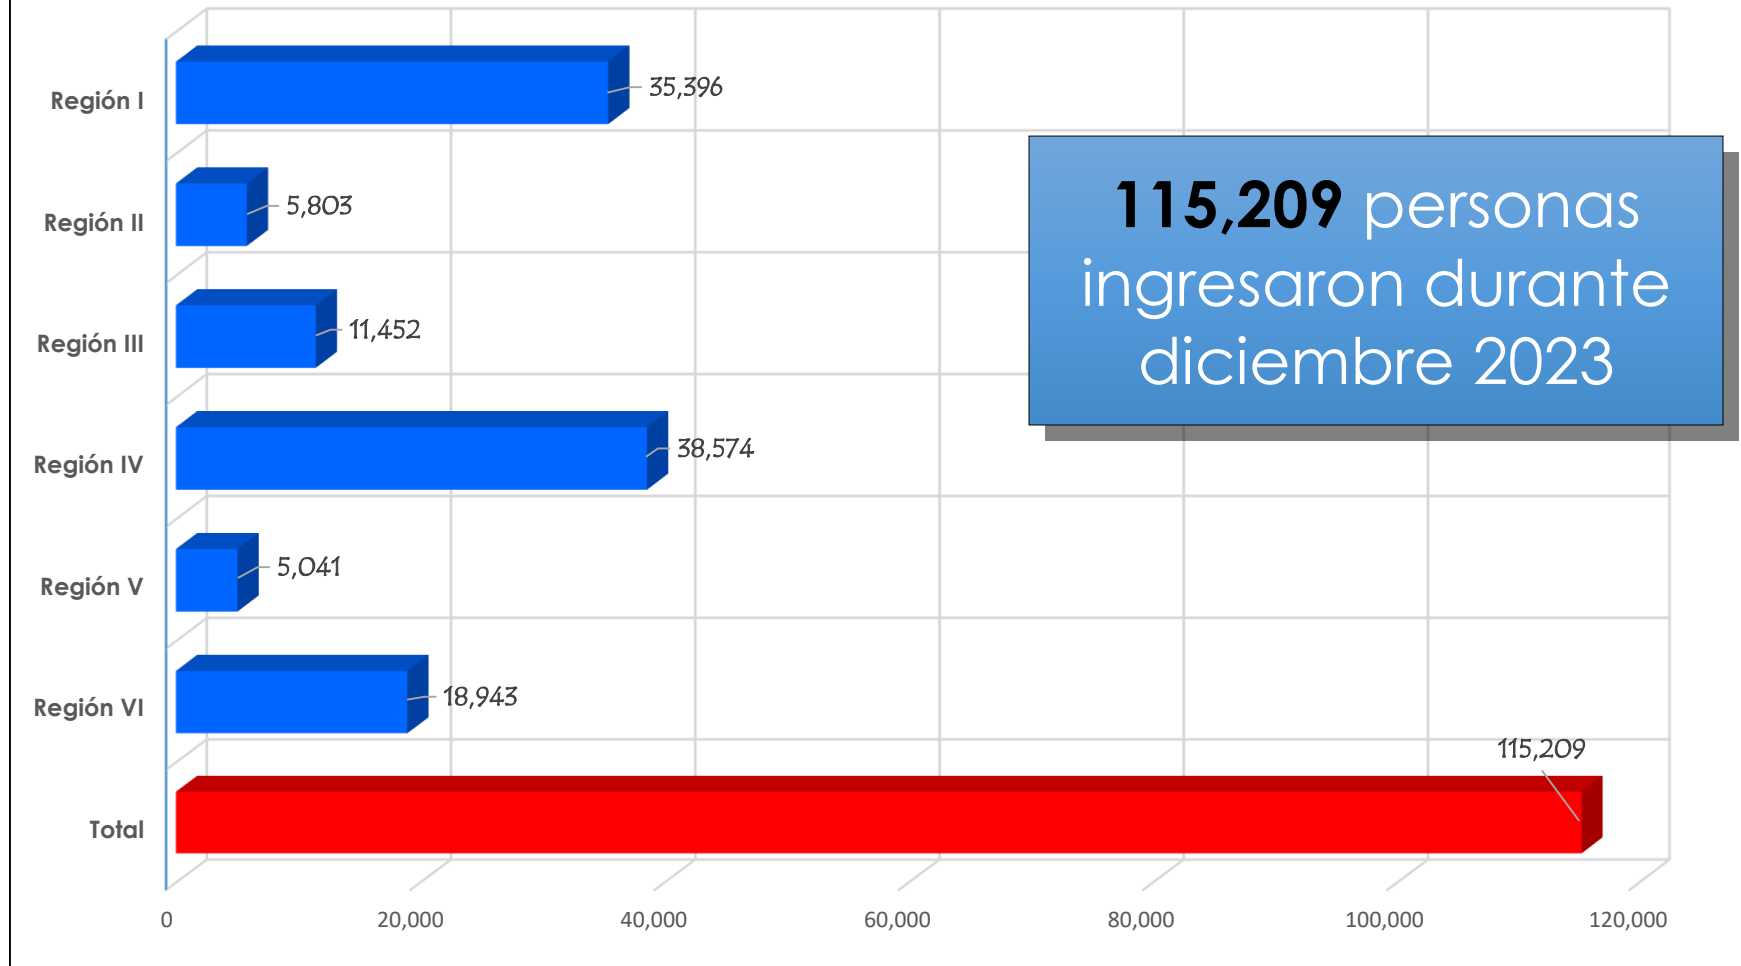

INGRESO DE PERSONAS A INSTALACIONES DEPORTIVAS DE CDAG POR REGIÓN / DICIEMBRE 2023