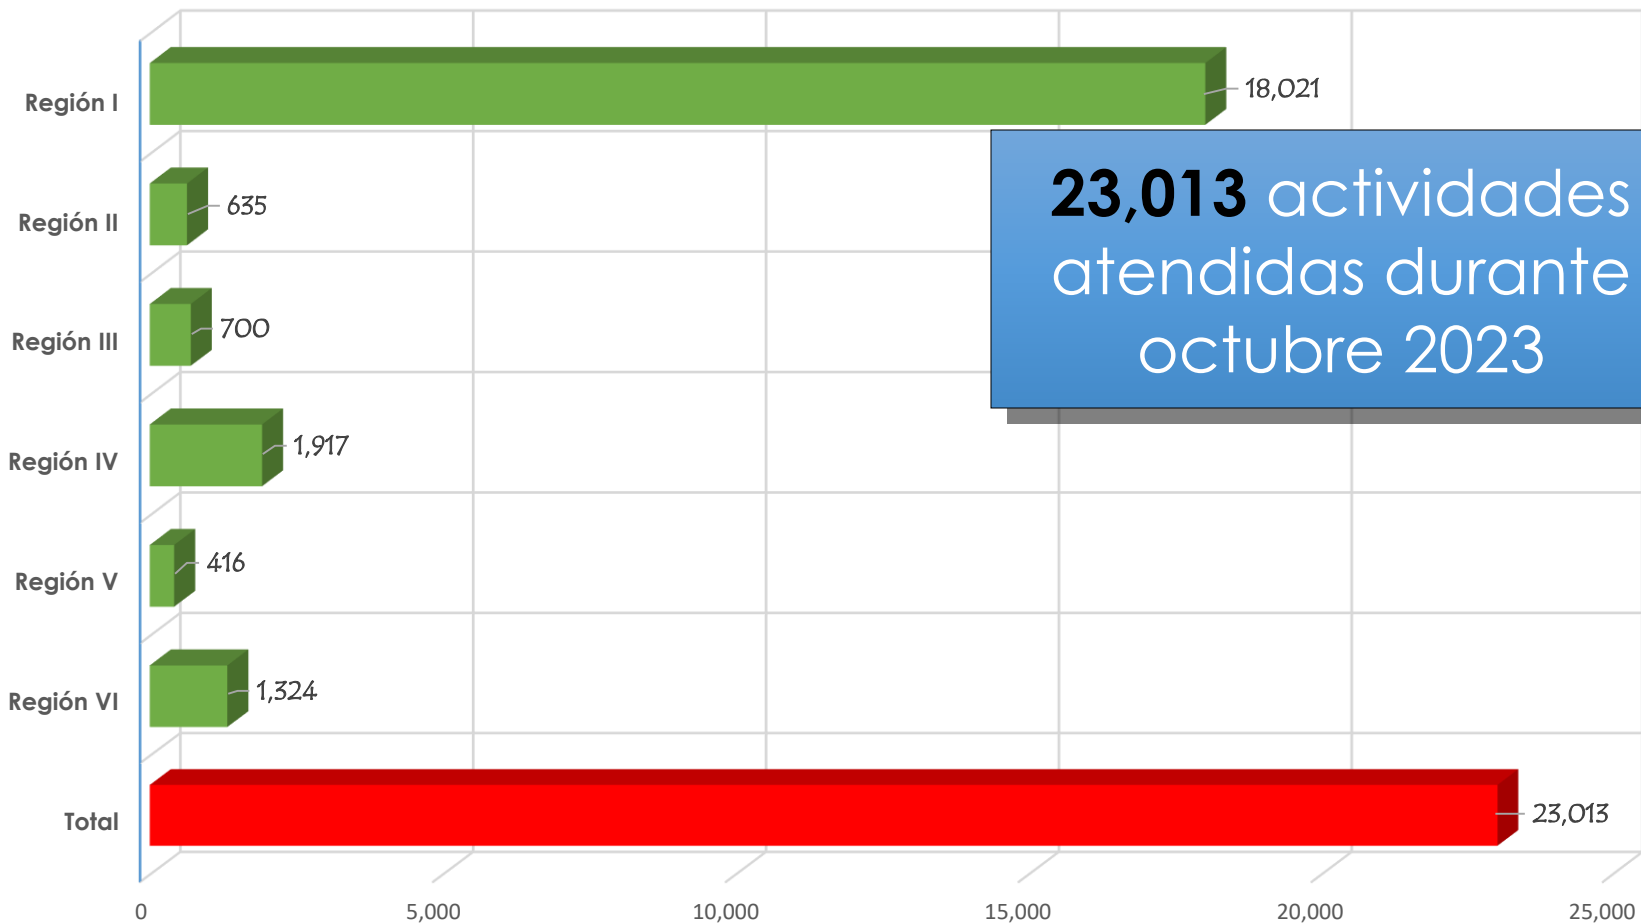

ACTIVIDADES DEPORTIVAS Y DE ENTRENAMIENTO ATENDIDAS EN INSTALACIONES DE CDAG POR REGIÓN / OCTUBRE 2023