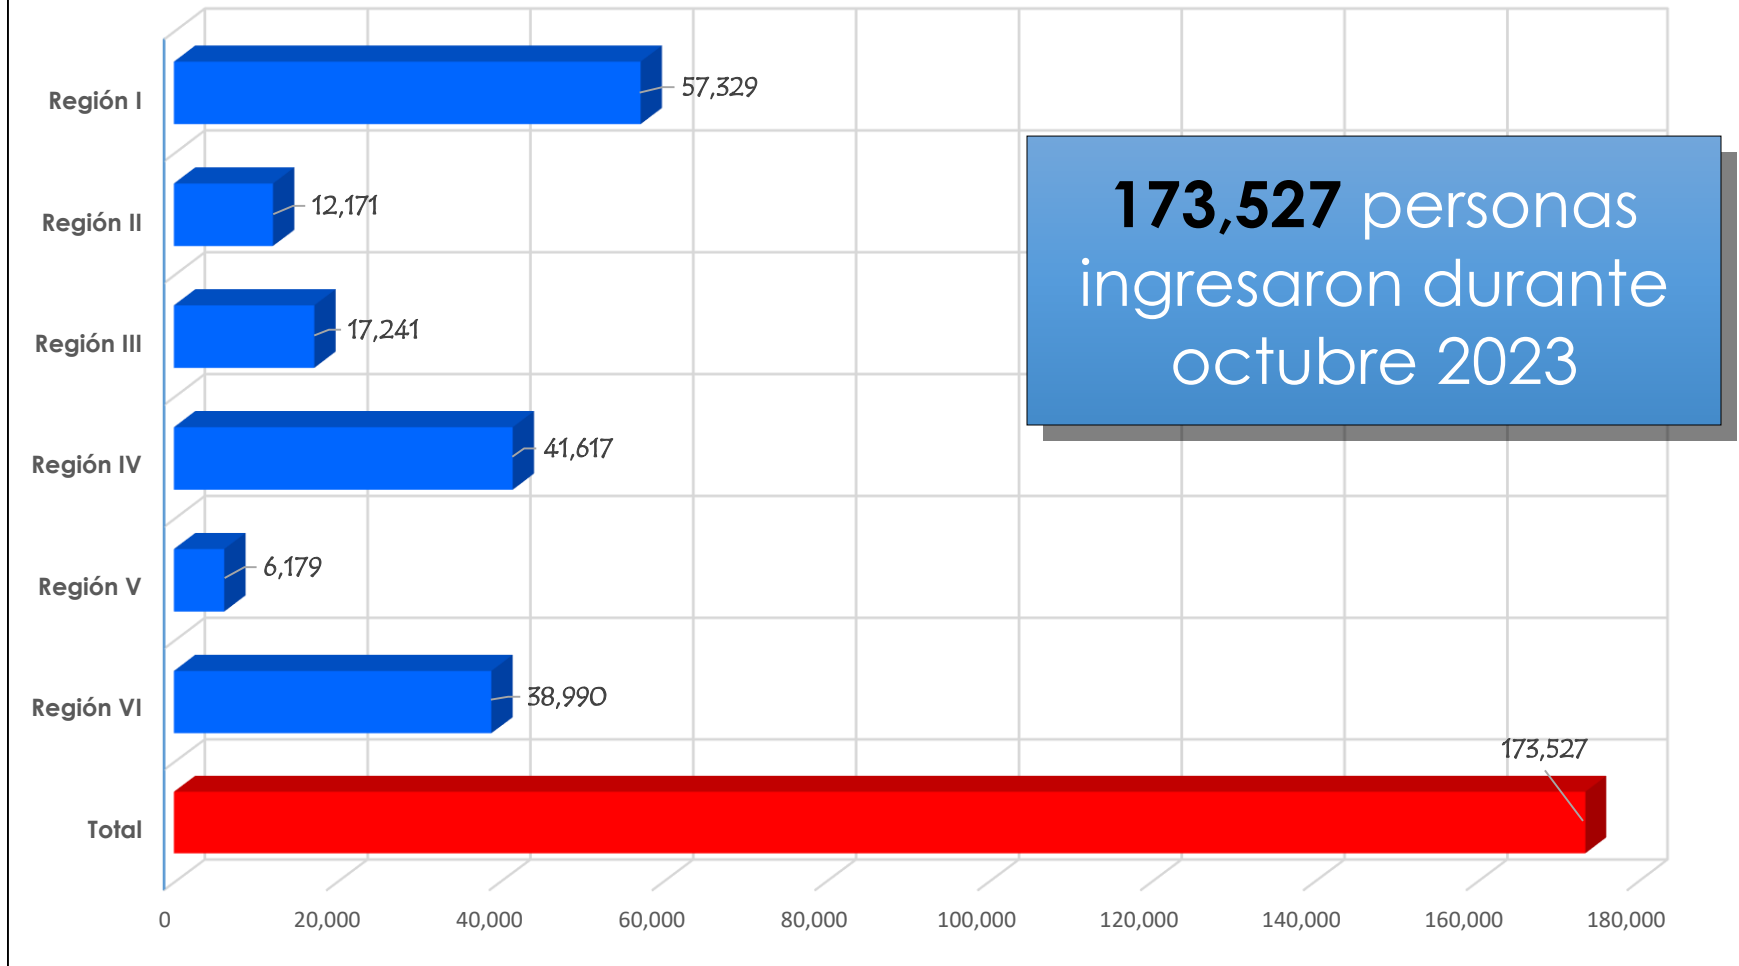

INGRESO DE PERSONAS A INSTALACIONES DEPORTIVAS DE CDAG POR REGIÓN / OCTUBRE 2023