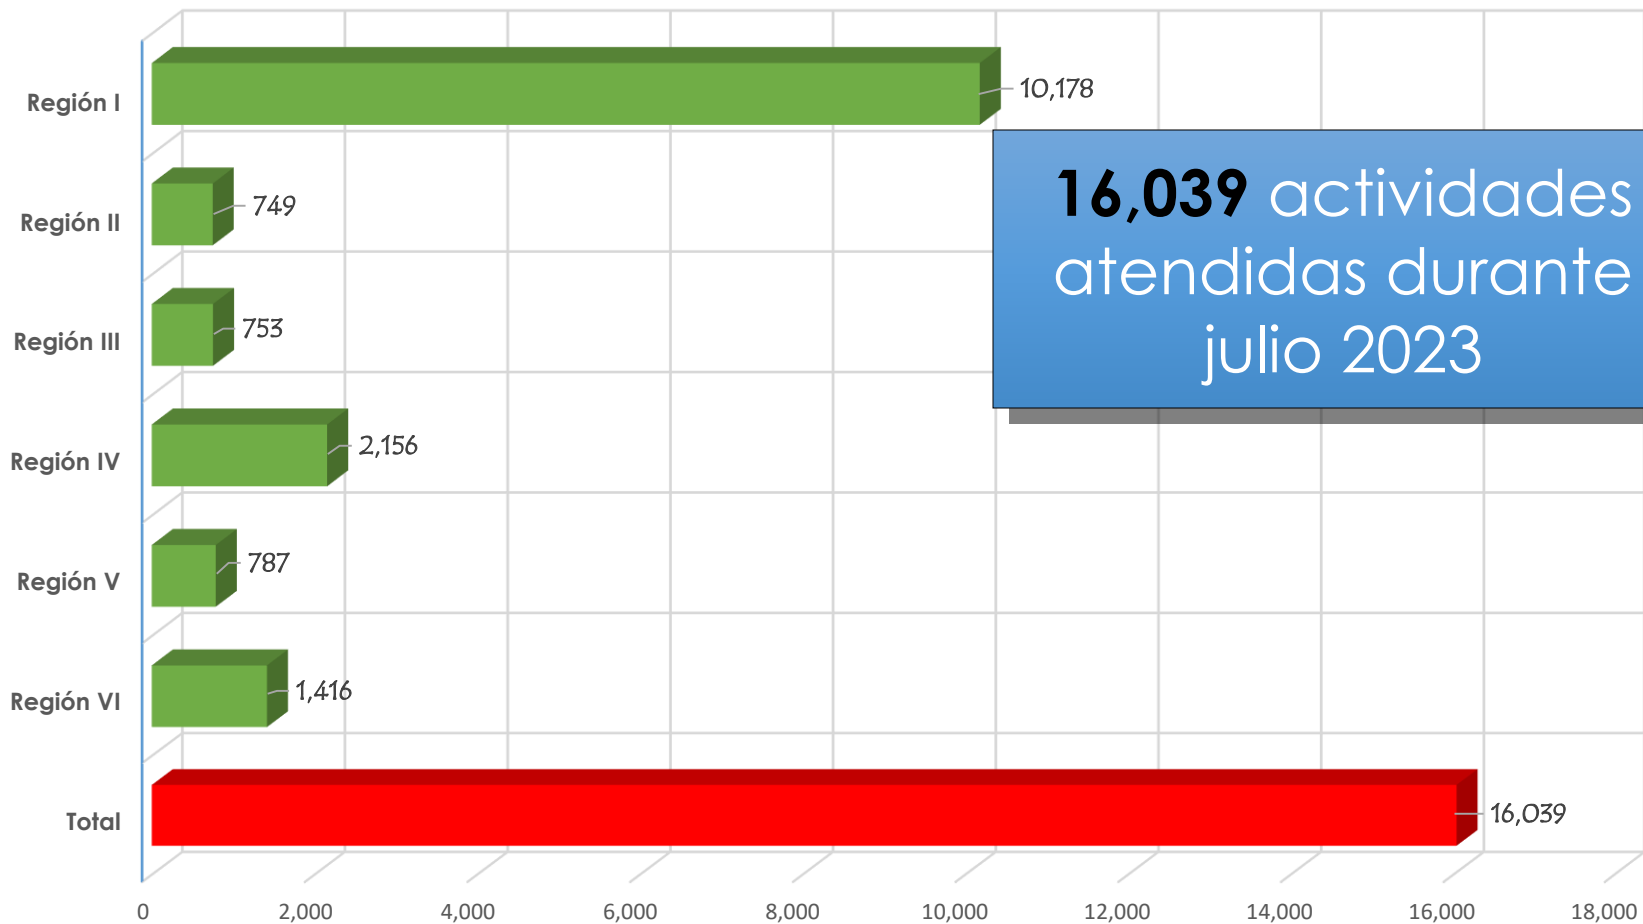

ACTIVIDADES DEPORTIVAS Y DE ENTRENAMIENTO ATENDIDAS EN INSTALACIONES DE CDAG POR REGIÓN / JULIO 2023