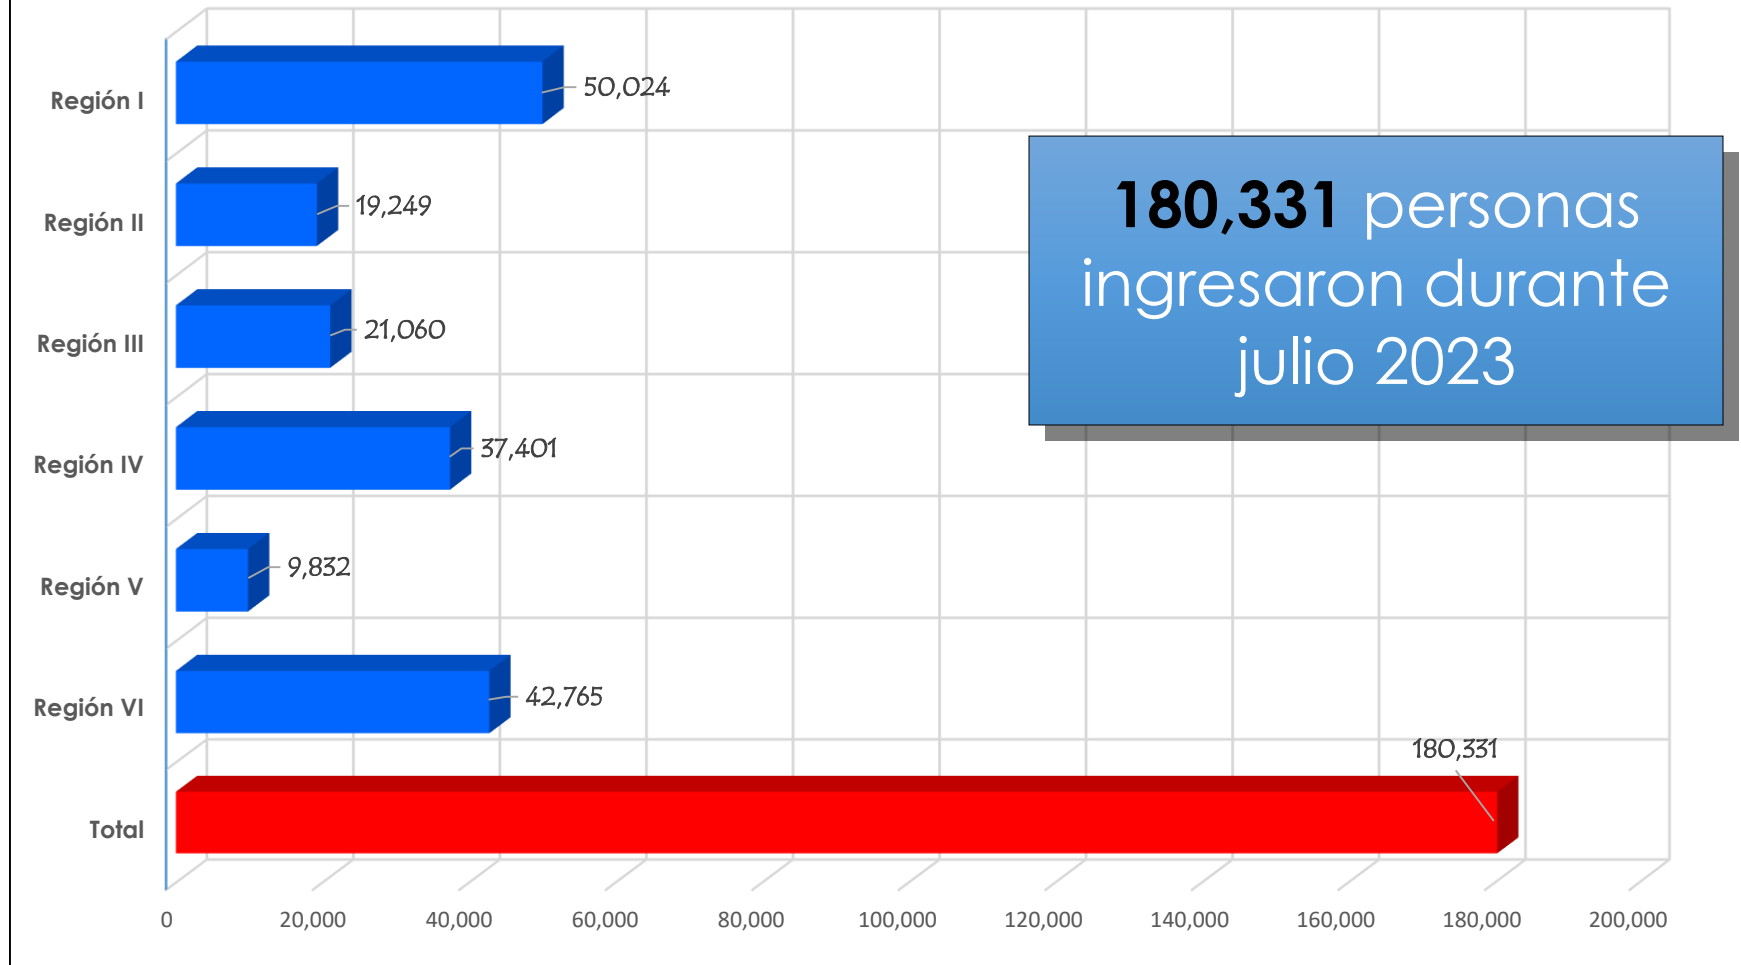

INGRESO DE PERSONAS A INSTALACIONES DEPORTIVAS DE CDAG POR REGIÓN / JULIO 2023