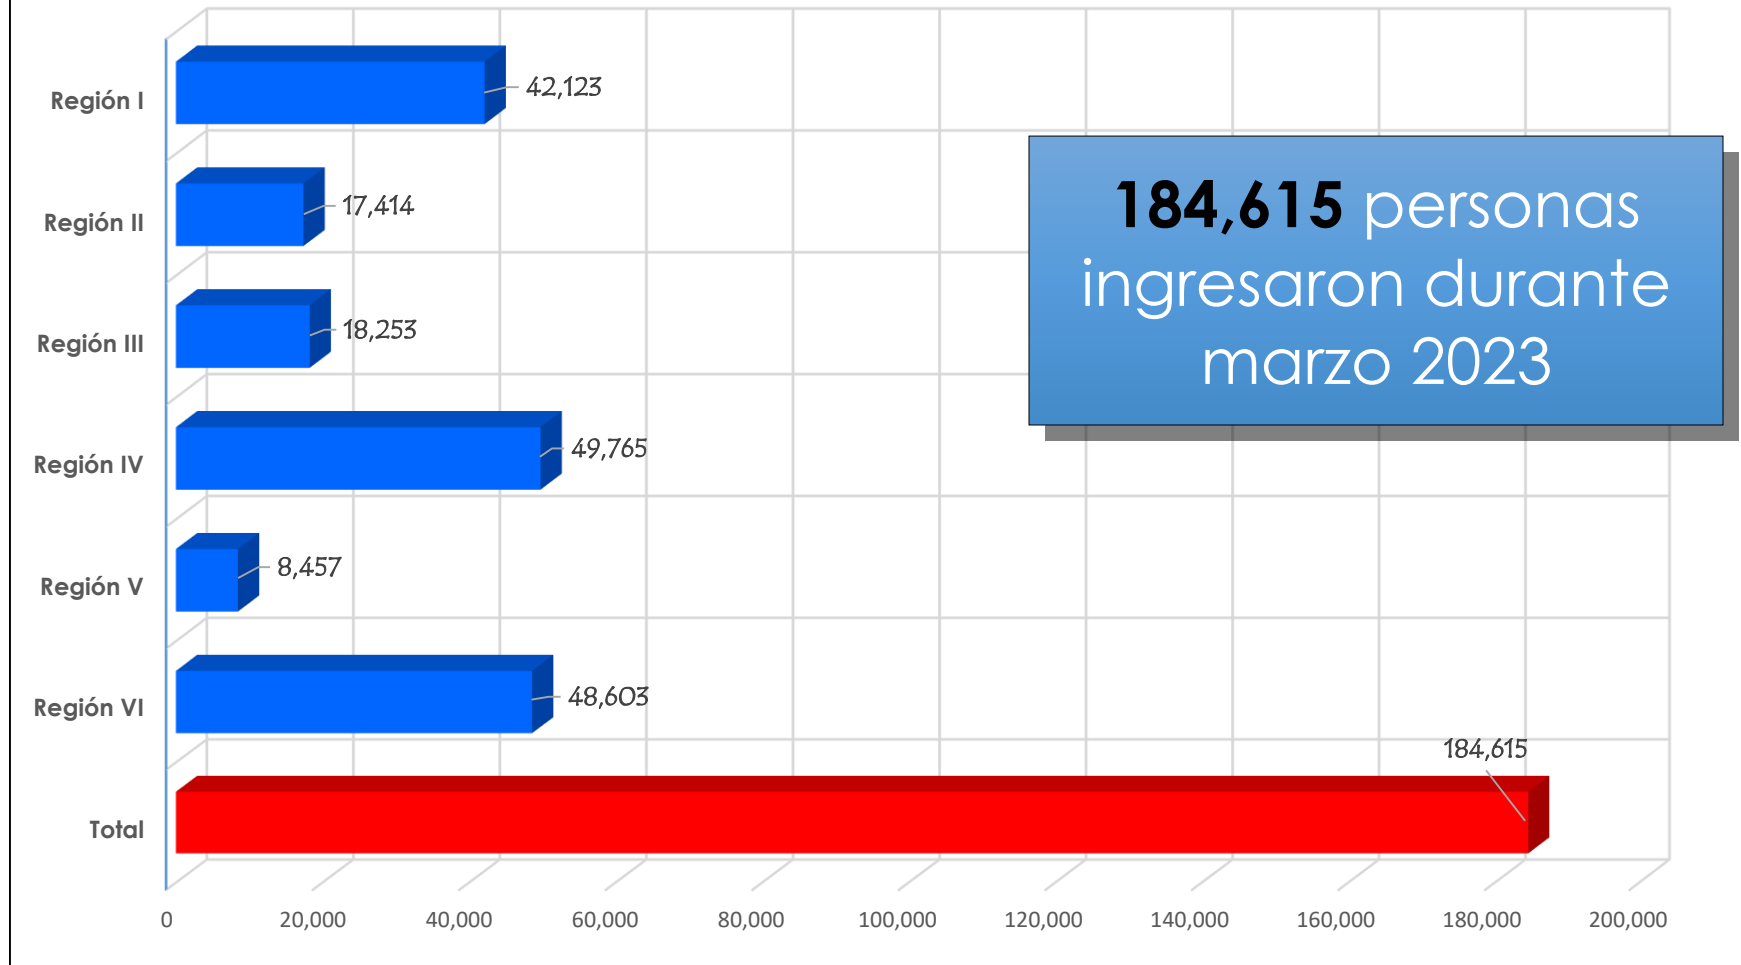

INGRESO DE PERSONAS A INSTALACIONES DEPORTIVAS DE CDAG POR REGIÓN / MARZO 2023