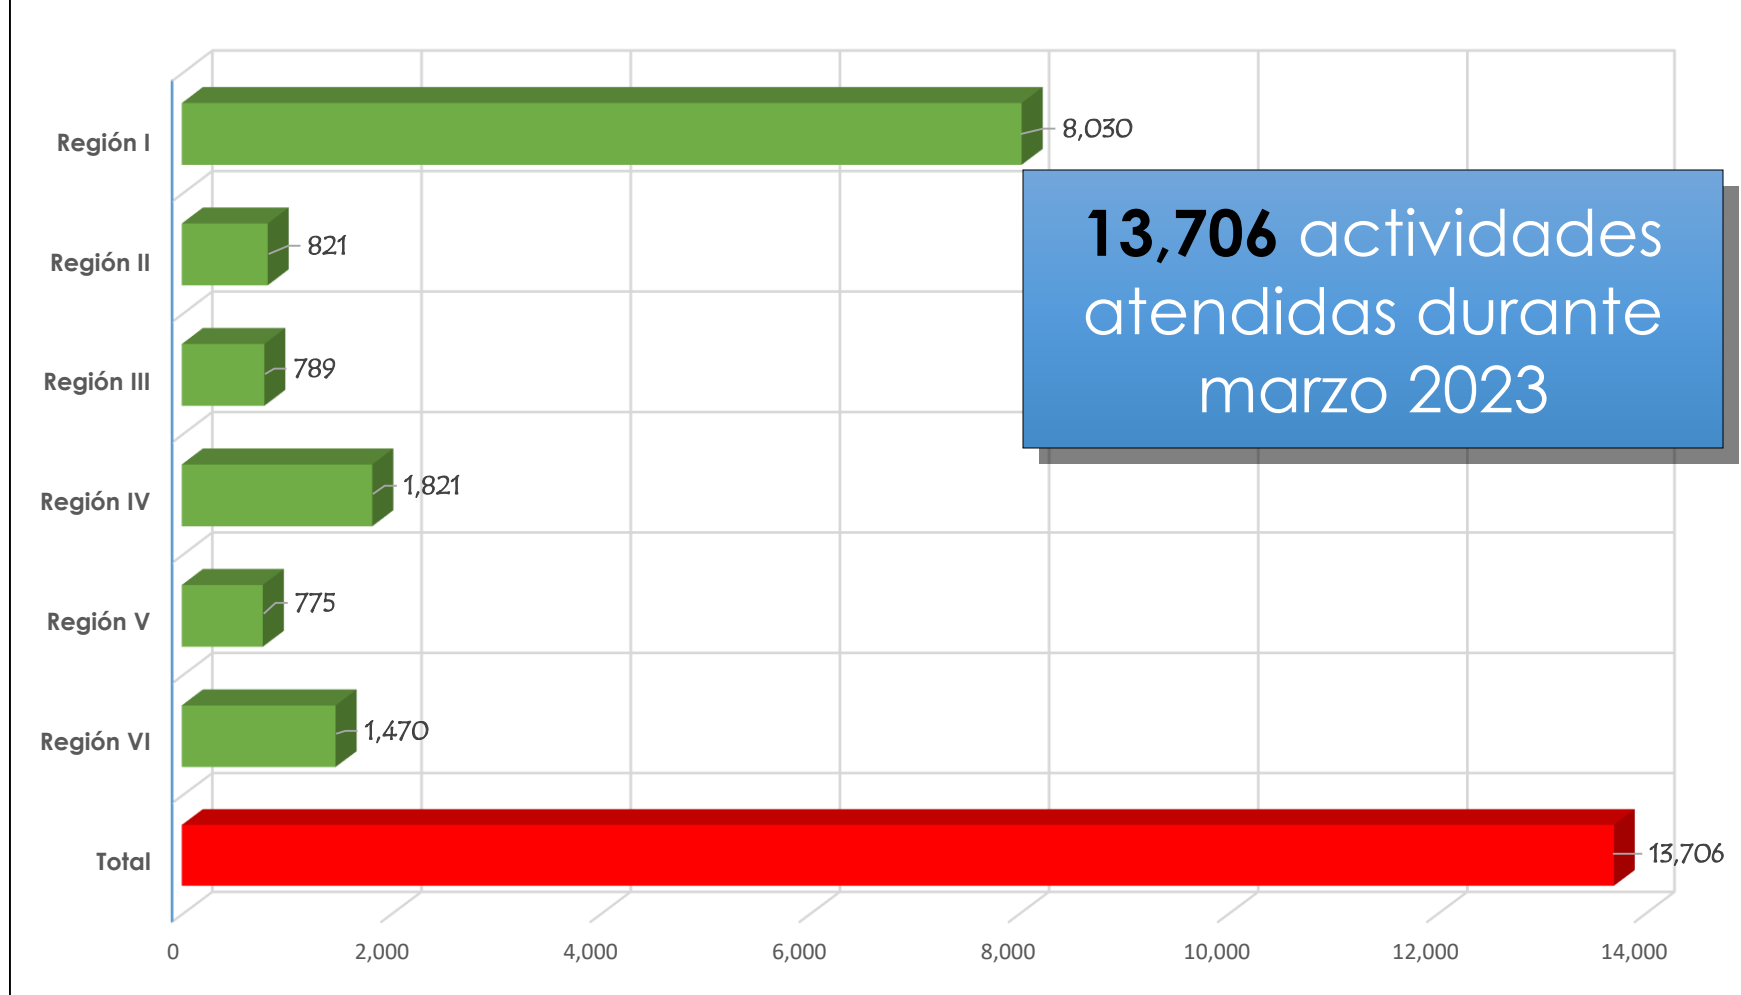

ACTIVIDADES DEPORTIVAS Y DE ENTRENAMIENTO ATENDIDAS EN INSTALACIONES DE CDAG POR REGIÓN / MARZO 2023