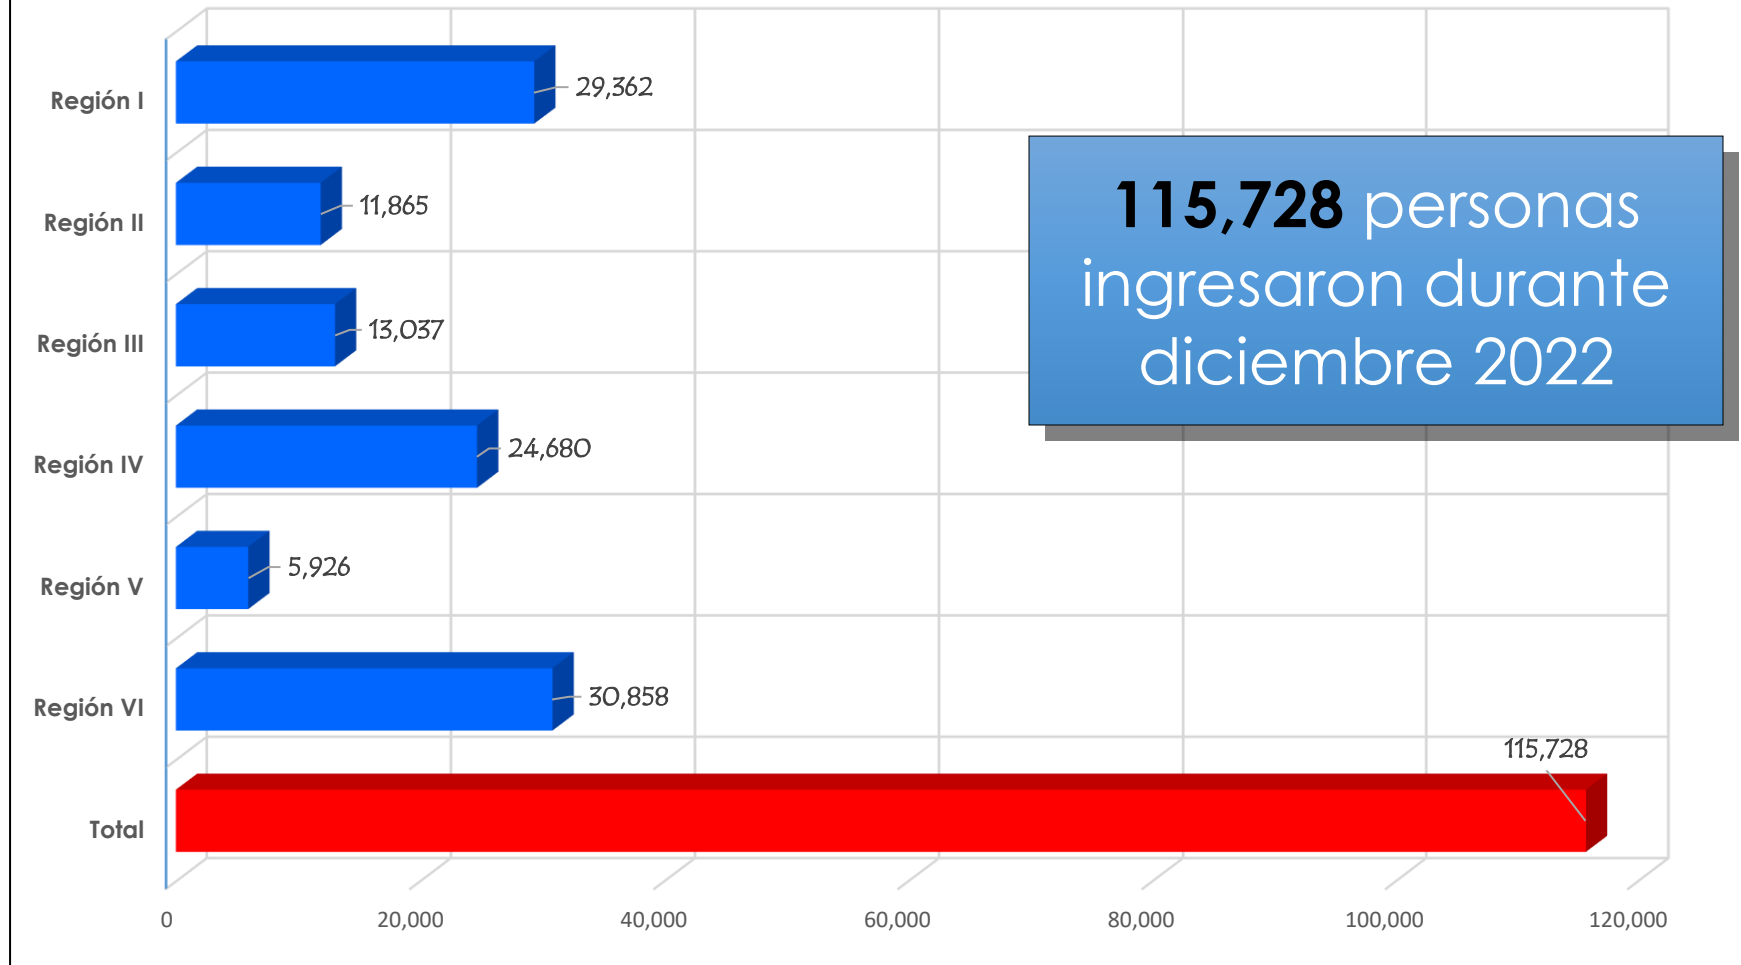

INGRESO DE PERSONAS A INSTALACIONES DEPORTIVAS DE CDAG POR REGIÓN / DICIEMBRE 2022