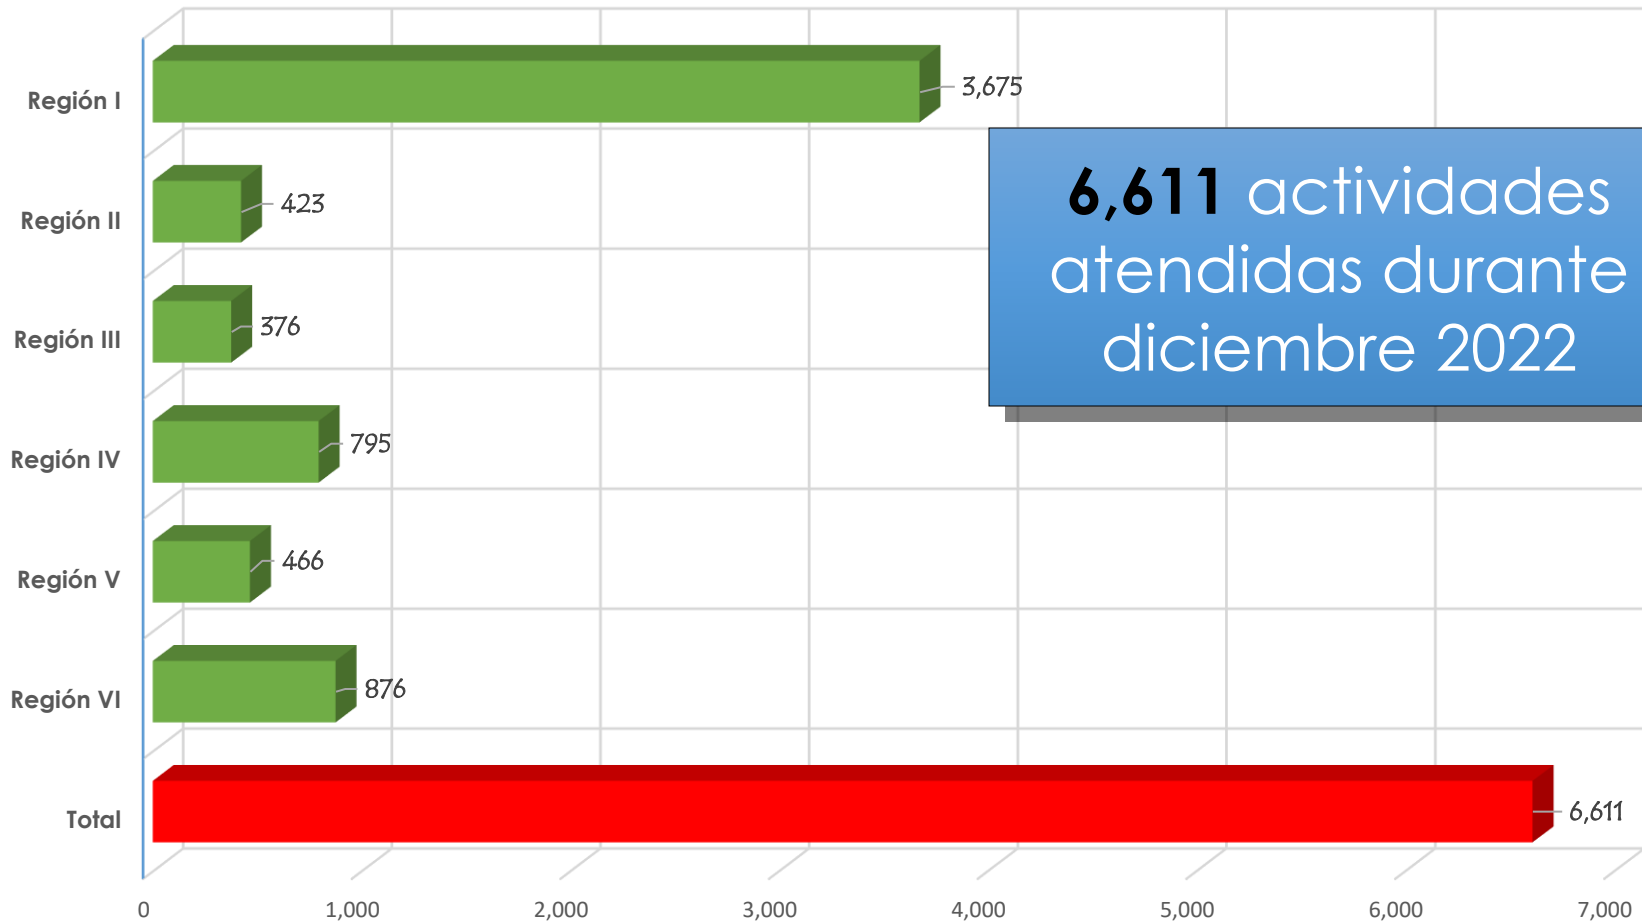

Uso de Instalaciones Deportivas

Sobre la información correspondiente **diciembre 2022**, presentamos los siguientes datos referentes a: Eventos deportivos atendidos, ingreso de personas a instalaciones deportivas y cantidad de personas atendidas en albergues deportivos.

Actividades deportivas y de entrenamiento

De los datos obtenidos en las instalaciones a nivel nacional se reporta **6,611** actividades deportivas y de entrenamiento realizadas durante diciembre.

Ingreso a instalaciones

El reporte del ingreso fue de: **115,728** personas que acudieron a las instalaciones deportivas a nivel nacional.

En la Región 6, que cuenta con 9 instalaciones, se reporta el mayor número de asistencia. La cifra asciende a: **30,858** personas.

Albergues Deportivos

Durante diciembre en el uso de albergues deportivos a nivel nacional, se reporta un total de **5,513** albergados, siendo el albergue Ramiro de León Carpio, donde más personas se atendieron durante el período 4,652.

Región	Cantidad de actividades deportivas y de entrenamiento	Cantidad de ingreso de personas a instalaciones	Cantidad de personas en albergues deportivos
Metropolitana	3,675	29,362	4,652
Central	423	11,865	105
Norte	376	13,037	0
Oriente	795	24,680	34
Occidente	466	5,926	0
Suroccidente	876	30,858	722
TOTAL	6,611	115,728	5,513

ACTIVIDADES DEPORTIVAS Y DE ENTRENAMIENTO ATENDIDAS EN INSTALACIONES DE CDAG POR REGIÓN / DICIEMBRE 2022