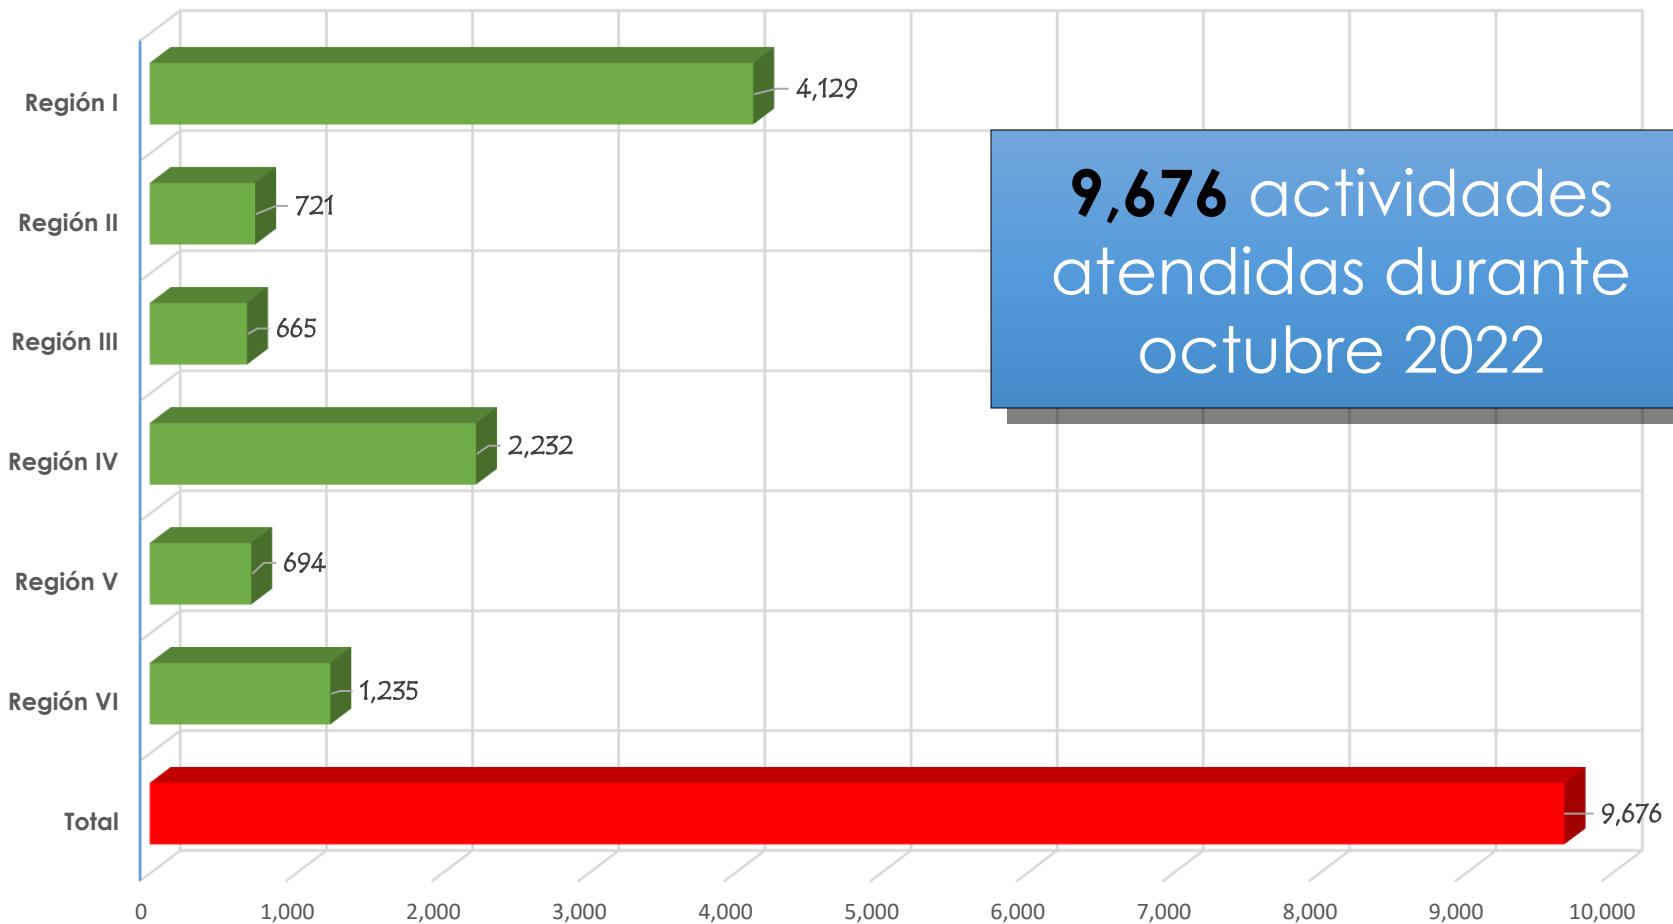

ACTIVIDADES DEPORTIVAS Y DE ENTRENAMIENTO ATENDIDAS EN INSTALACIONES DE CDAG POR REGIÓN / OCTUBRE 2022