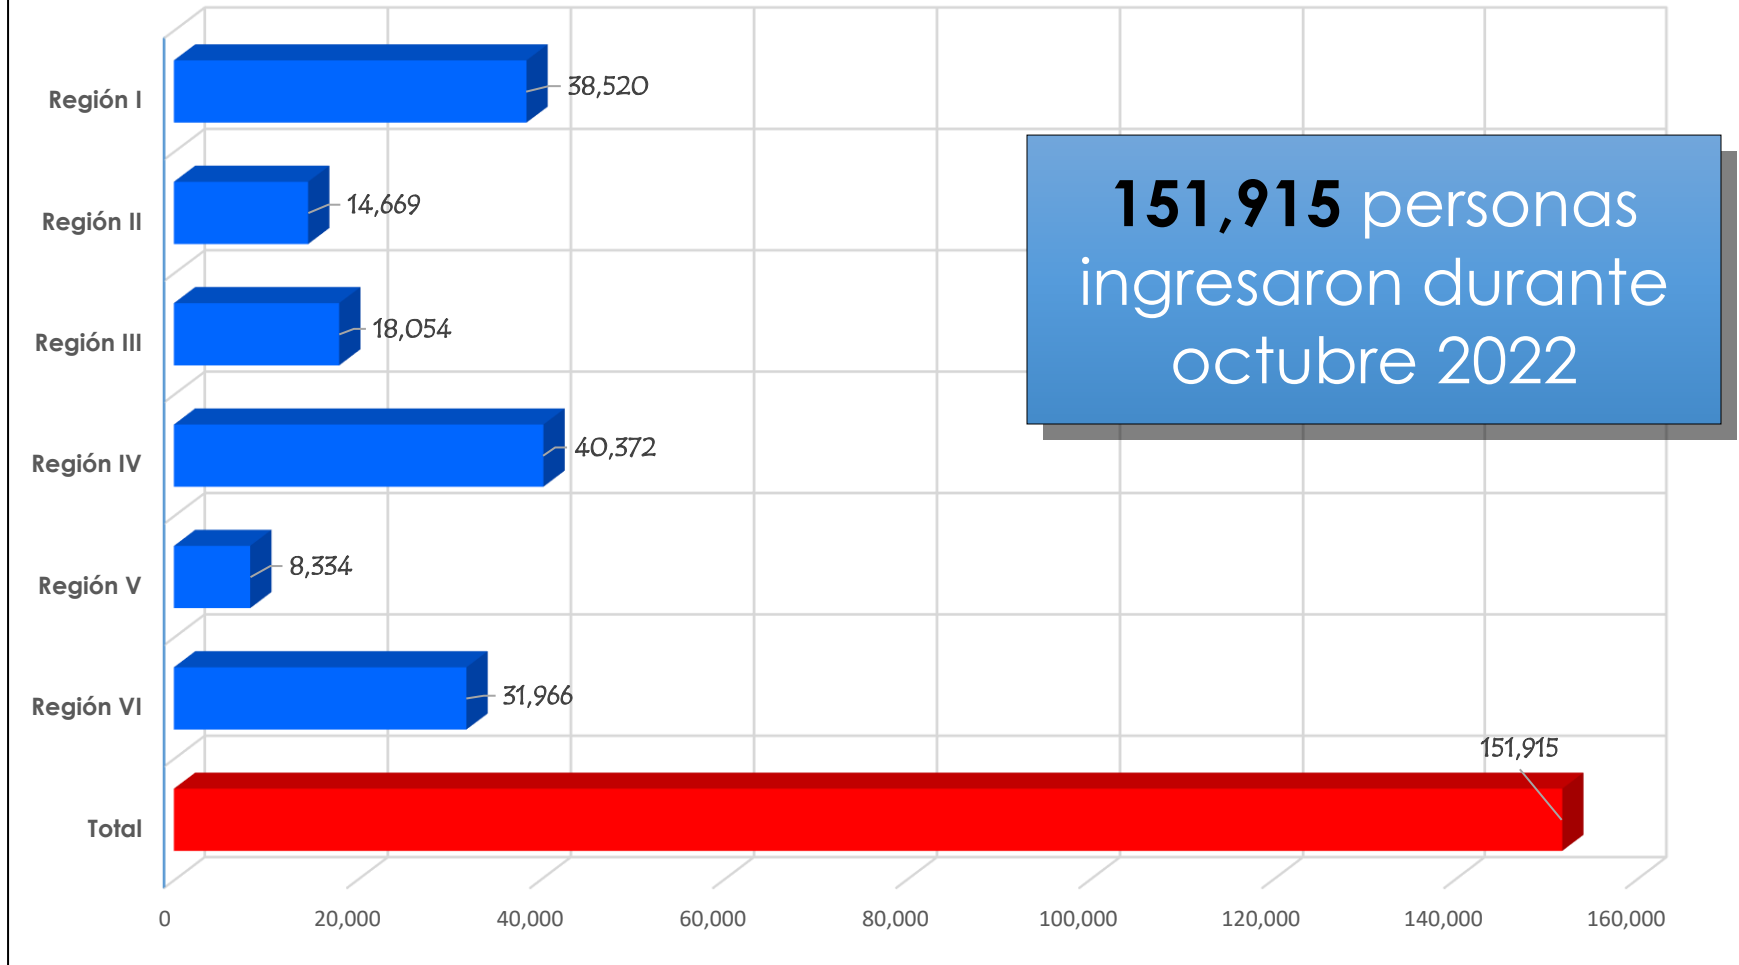

INGRESO DE PERSONAS A INSTALACIONES DEPORTIVAS DE CDAG POR REGIÓN / OCTUBRE 2022