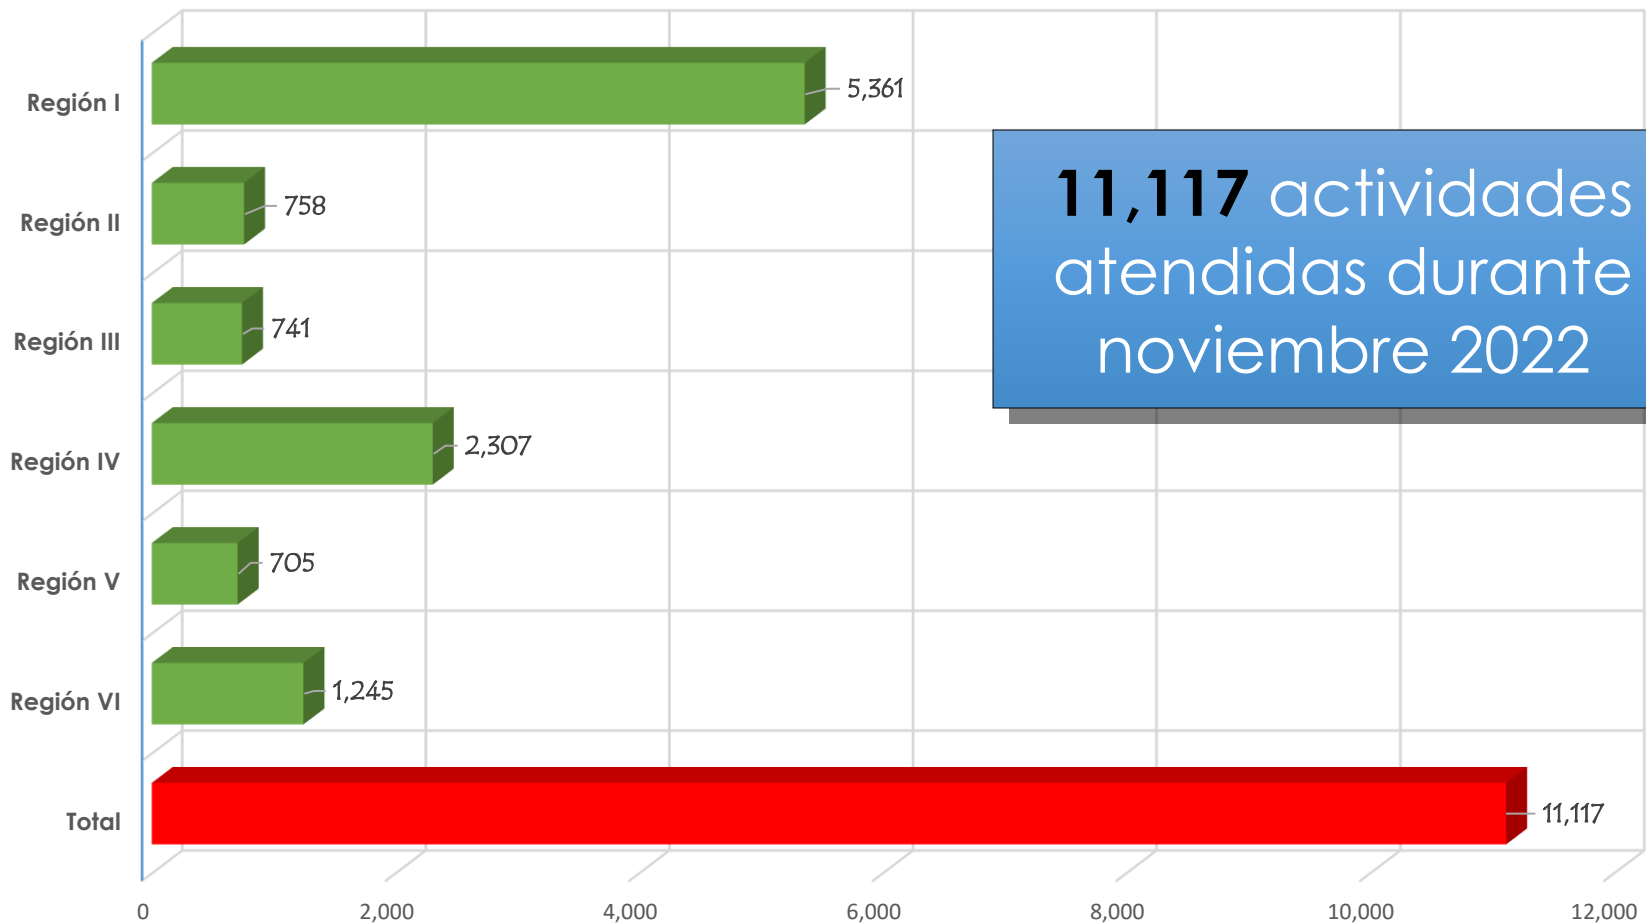

ACTIVIDADES DEPORTIVAS Y DE ENTRENAMIENTO ATENDIDAS EN INSTALACIONES DE CDAG POR REGIÓN / NOVIEMBRE 2022