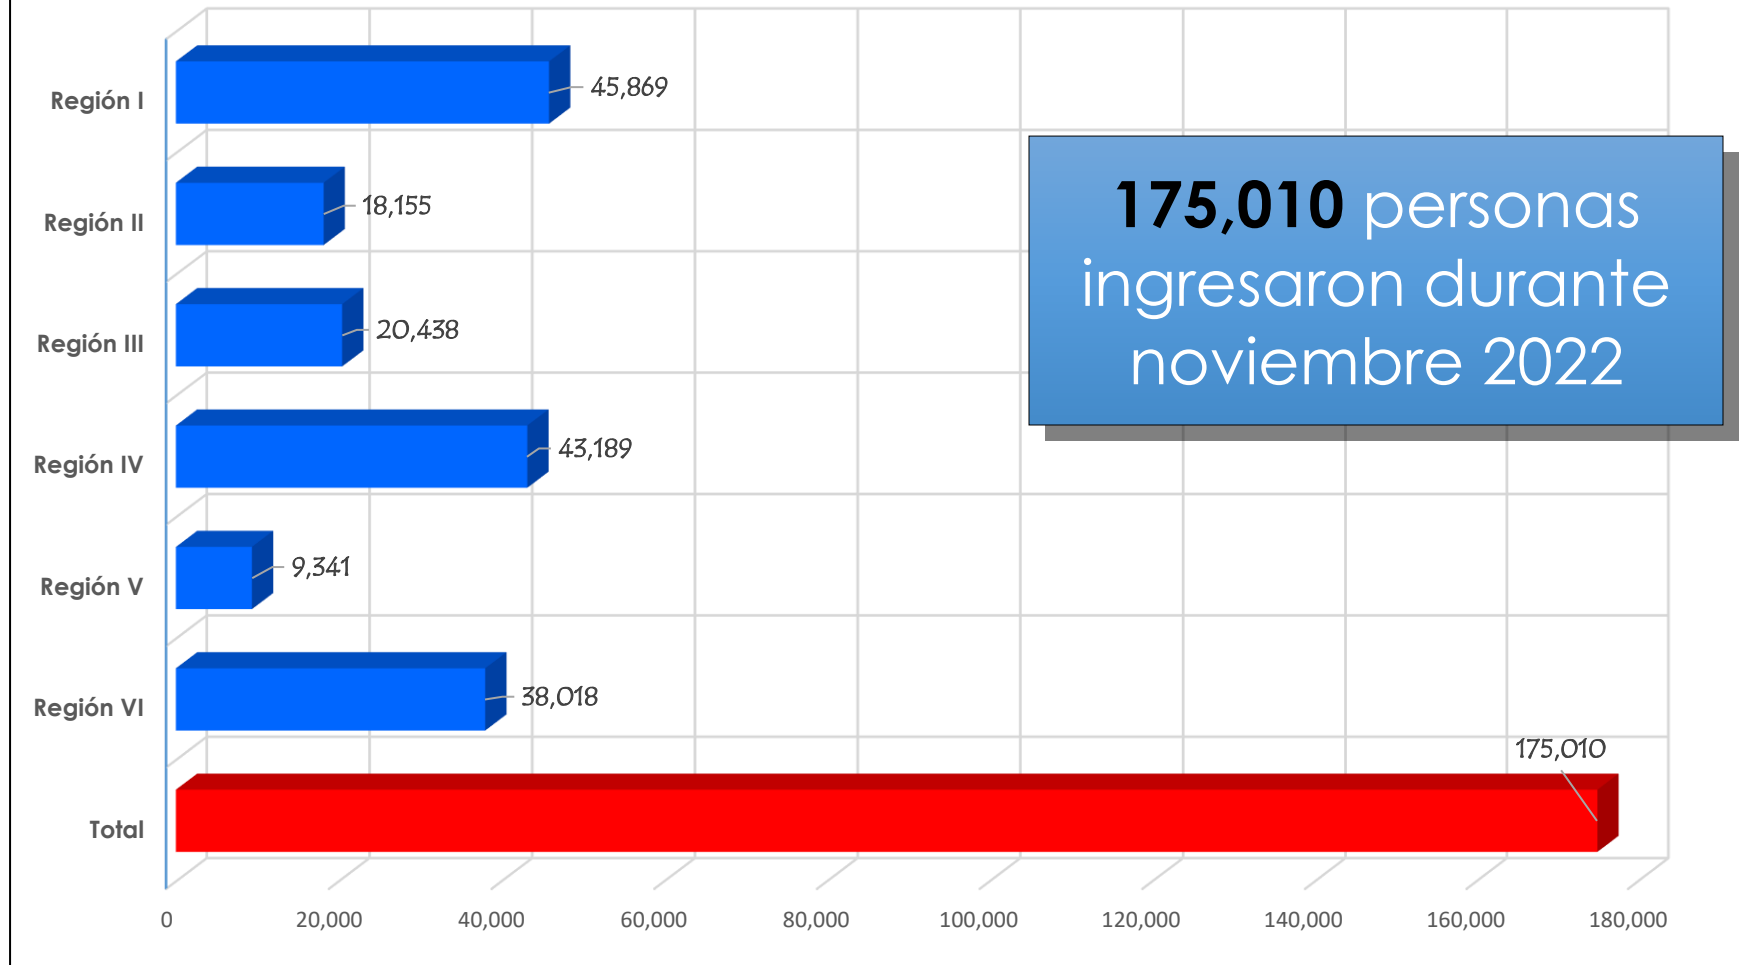

INGRESO DE PERSONAS A INSTALACIONES DEPORTIVAS DE CDAG POR REGIÓN / NOVIEMBRE 2022