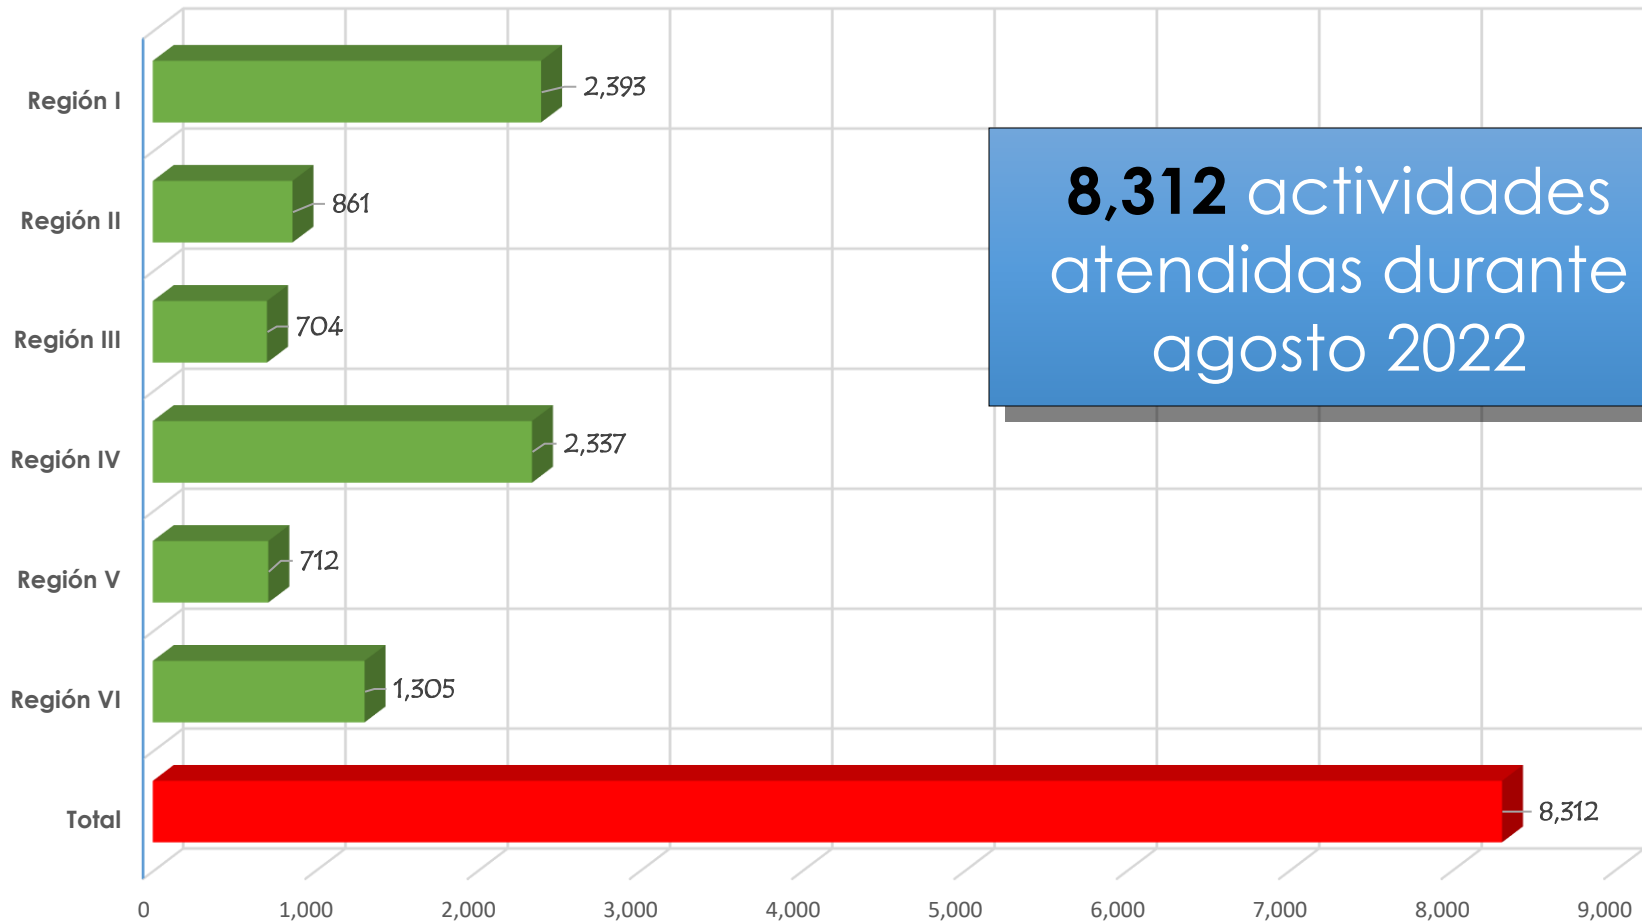

ACTIVIDADES DEPORTIVAS Y DE ENTRENAMIENTO ATENDIDAS EN INSTALACIONES DE CDAG POR REGIÓN / AGOSTO 2022