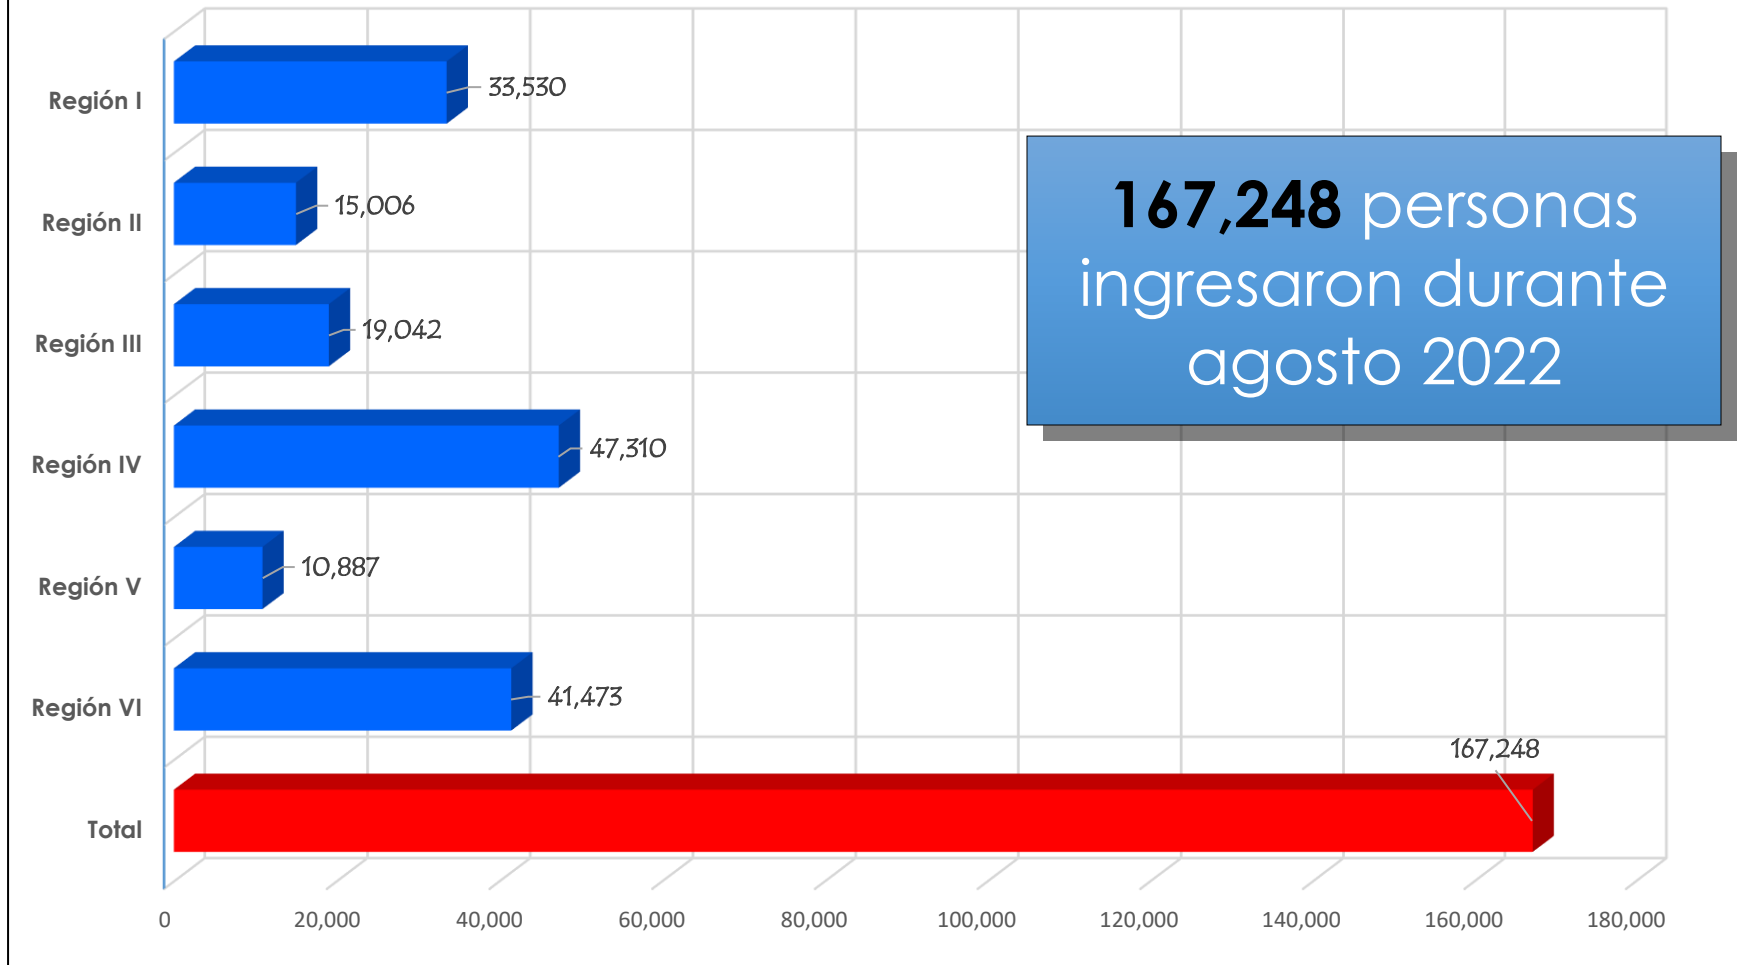

INGRESO DE PERSONAS A INSTALACIONES DEPORTIVAS DE CDAG POR REGIÓN / AGOSTO 2022