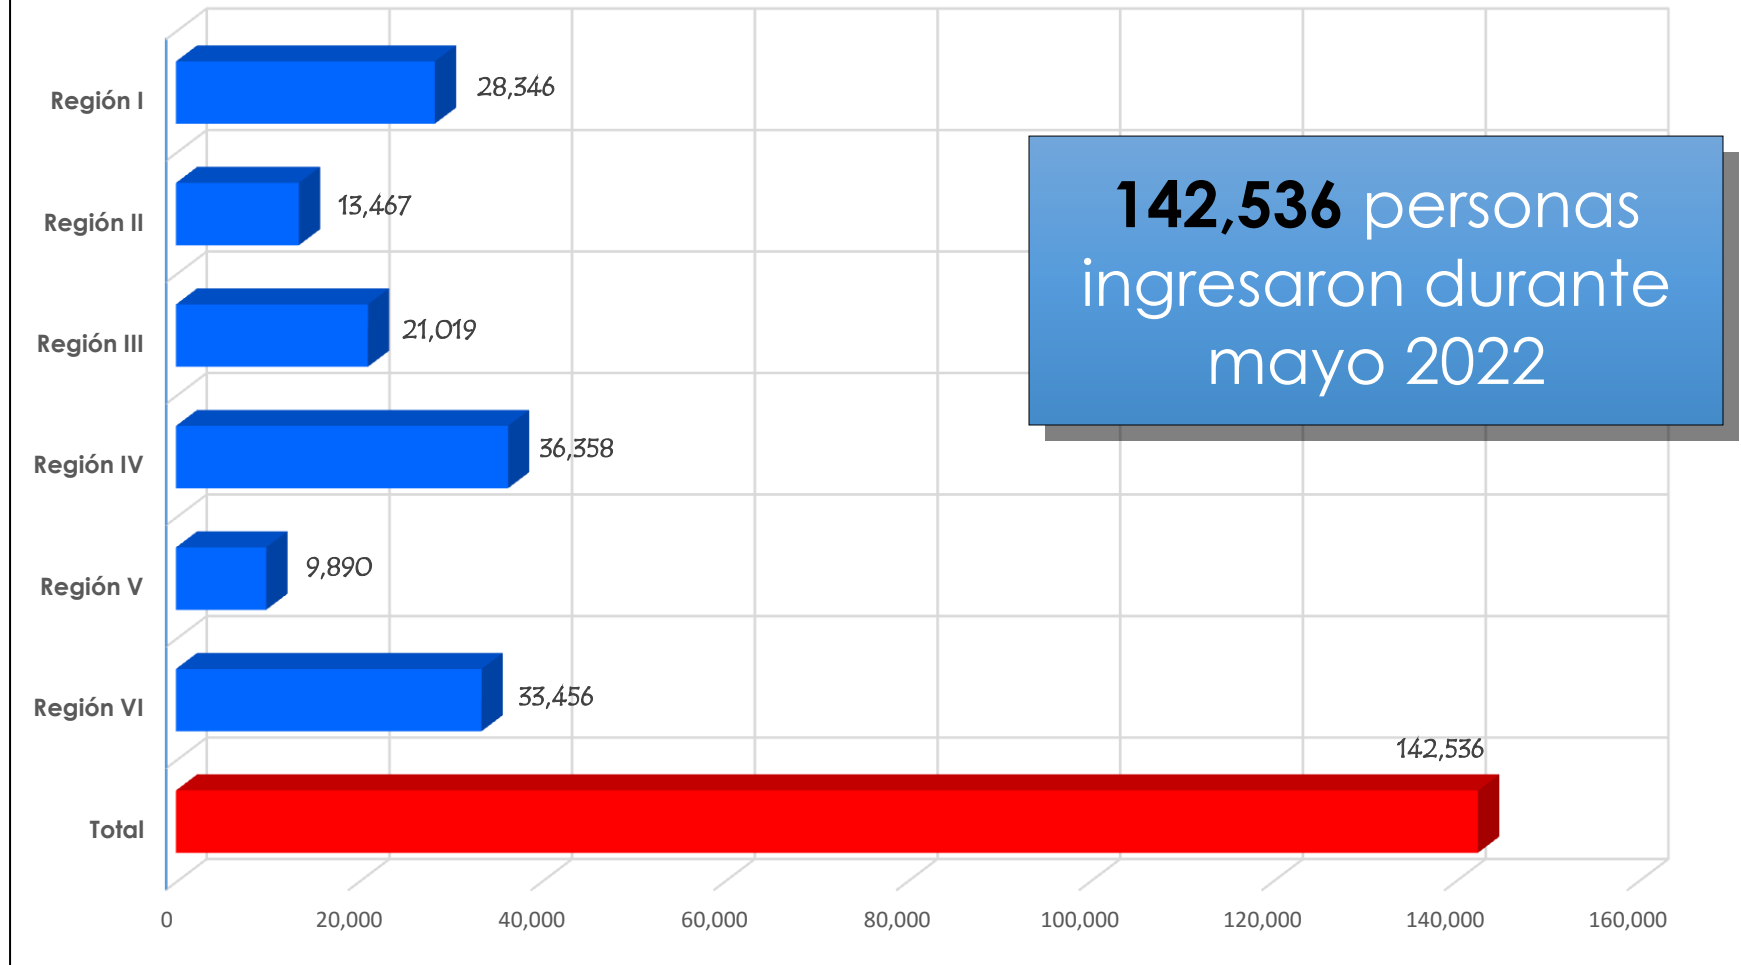

INGRESO DE PERSONAS A INSTALACIONES DEPORTIVAS DE CDAG POR REGIÓN / MAYO 2022