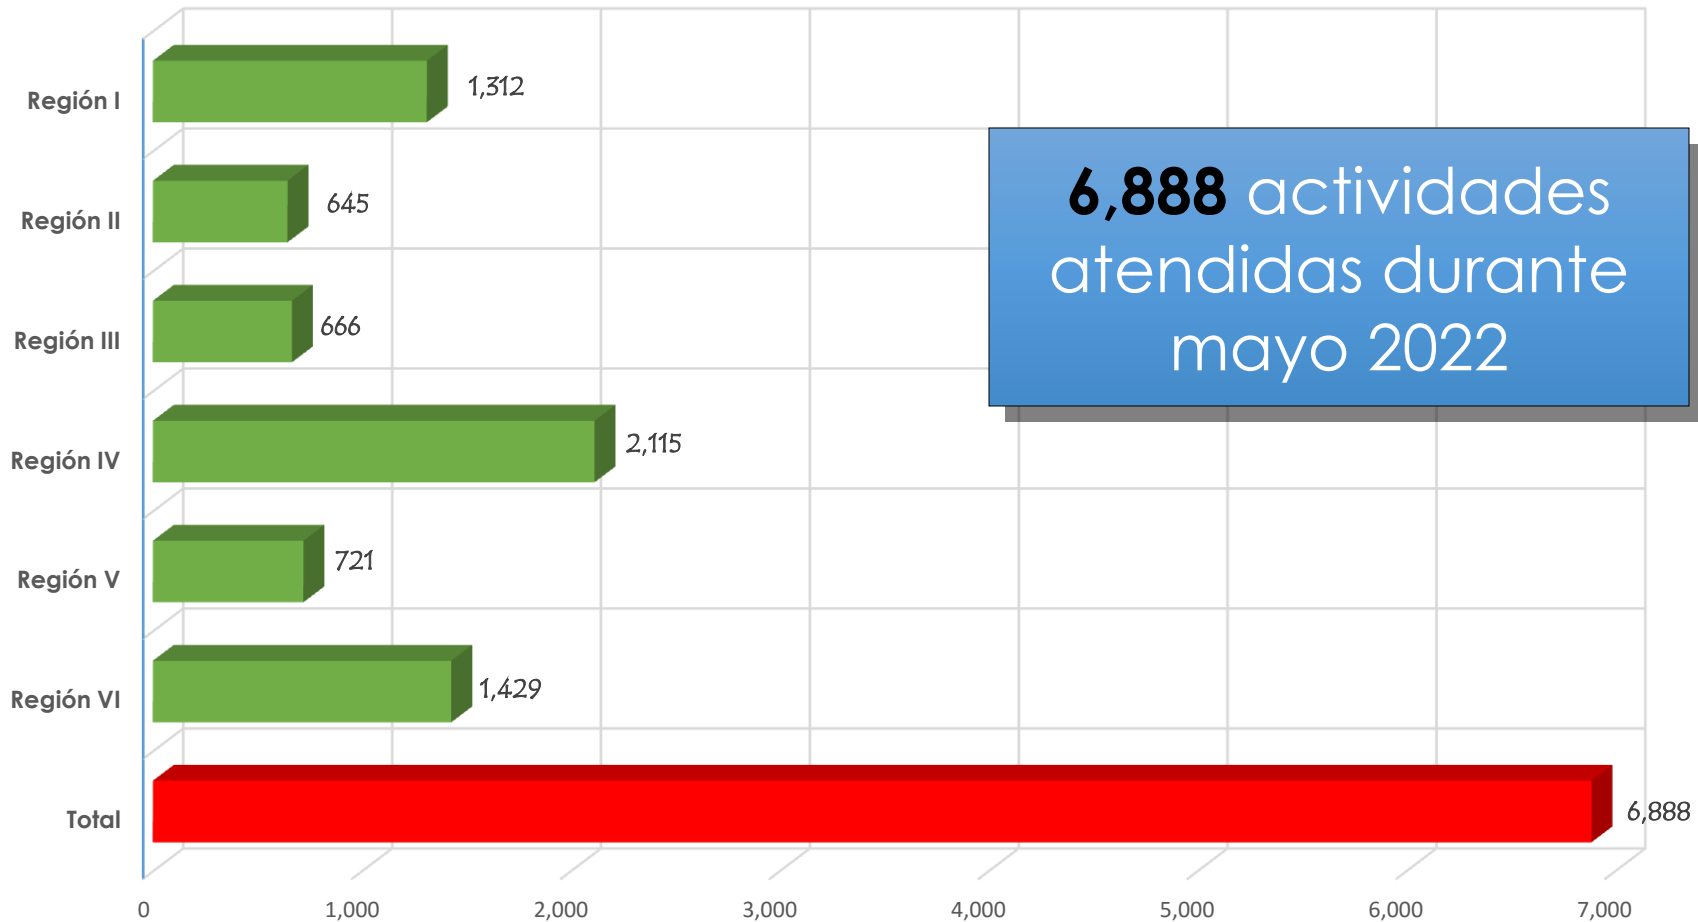

ACTIVIDADES DEPORTIVAS Y DE ENTRENAMIENTO ATENDIDAS EN INSTALACIONES DE CDAG POR REGIÓN / MAYO 2022