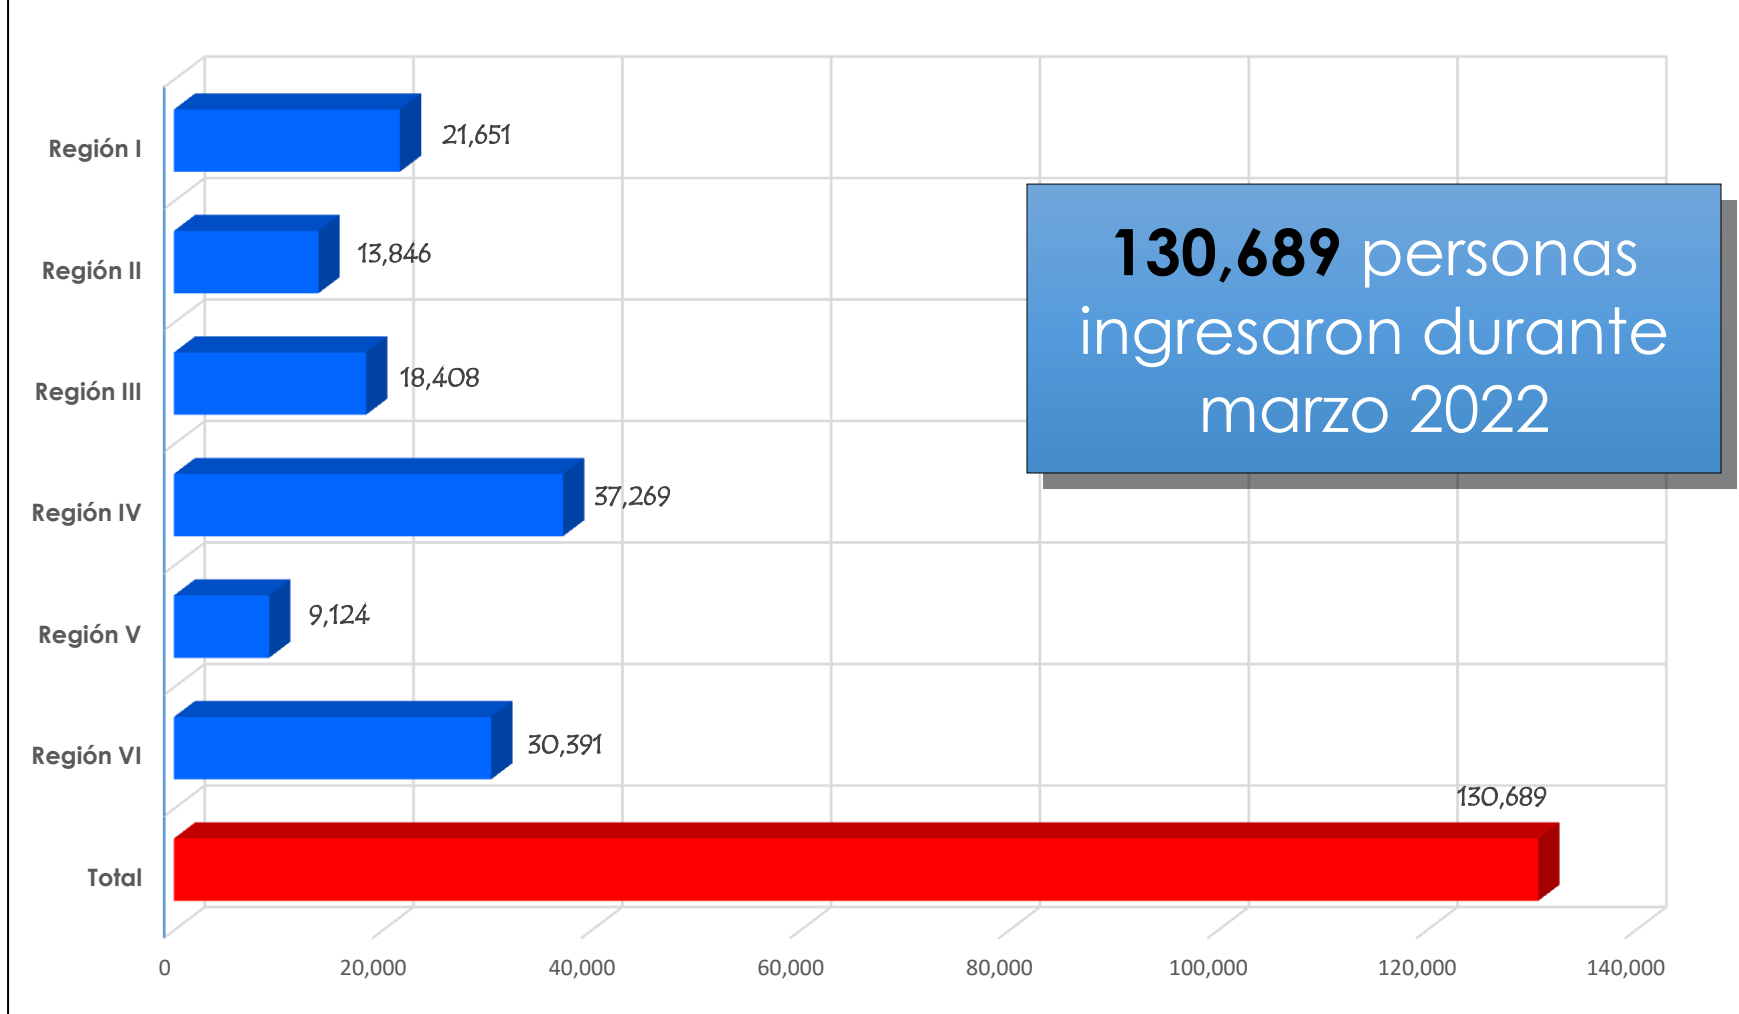

INGRESO DE PERSONAS A INSTALACIONES DEPORTIVAS DE CDAG POR REGIÓN / MARZO 2022