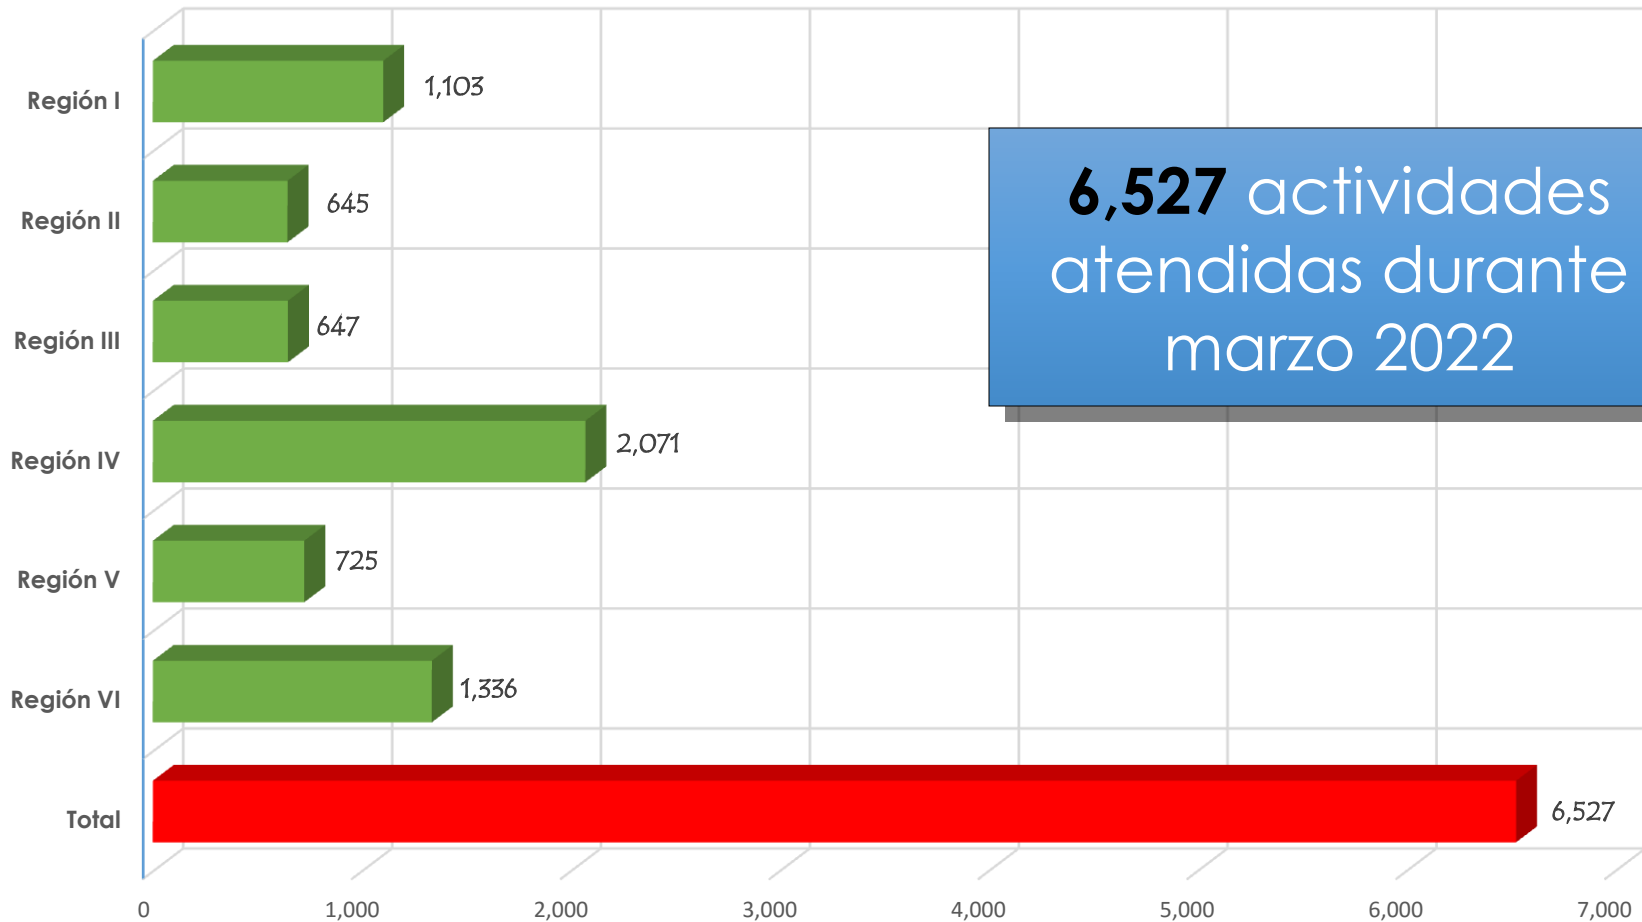

ACTIVIDADES DEPORTIVAS Y DE ENTRENAMIENTO ATENDIDAS EN INSTALACIONES DE CDAG POR REGIÓN / MARZO 2022