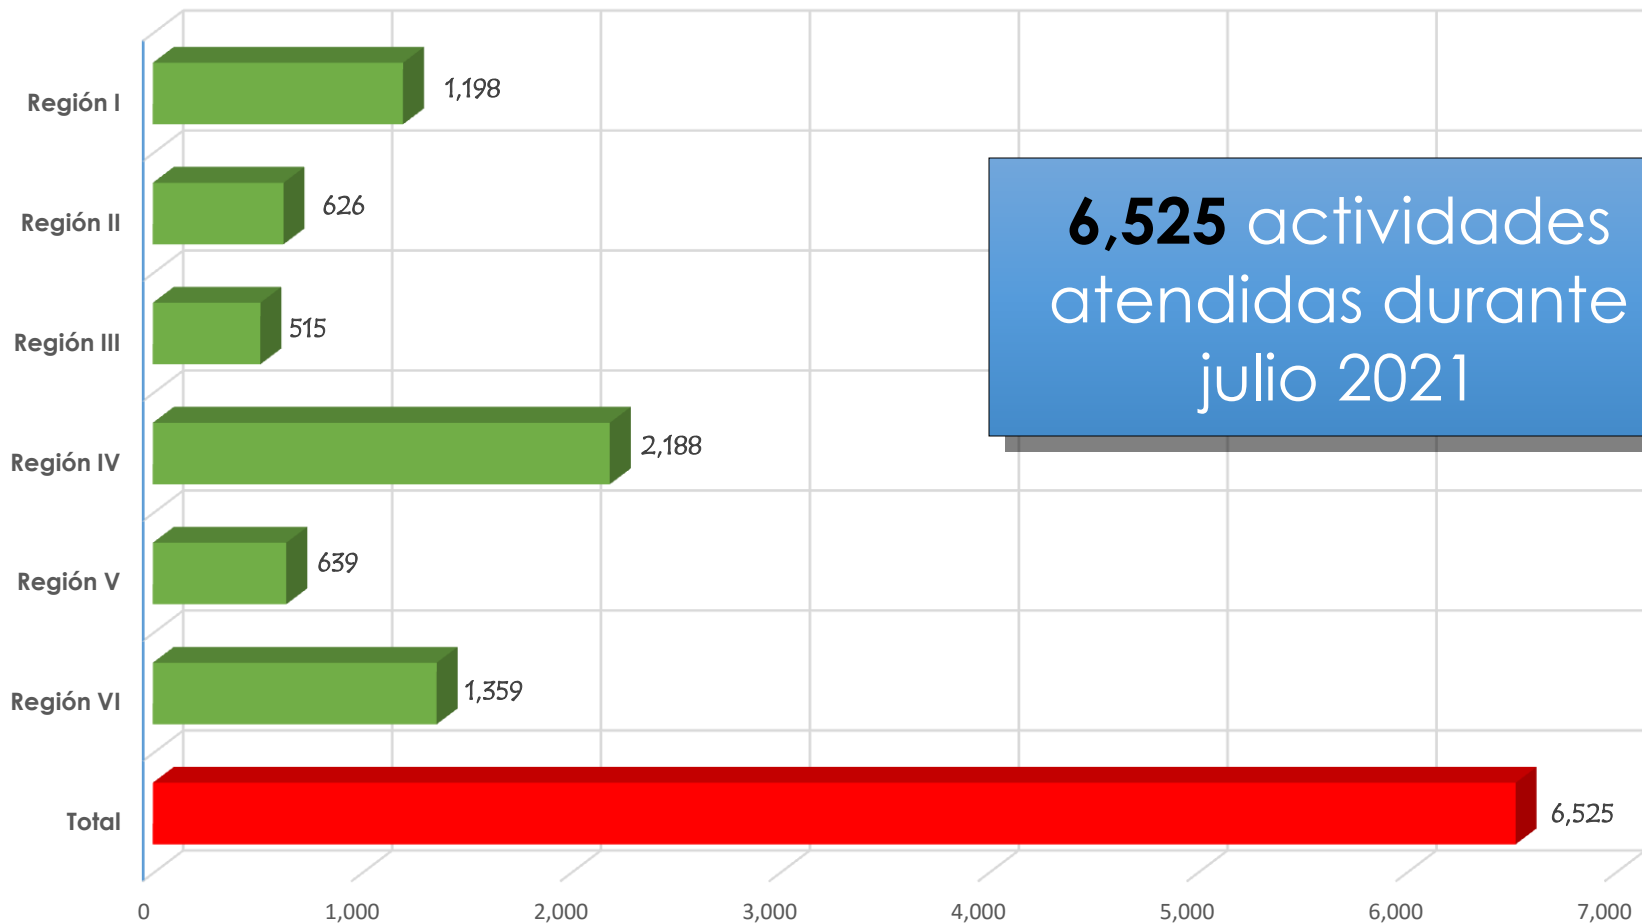

ACTIVIDADES DEPORTIVAS Y DE ENTRENAMIENTO ATENDIDAS EN INSTALACIONES DE CDAG POR REGIÓN / JULIO 2021