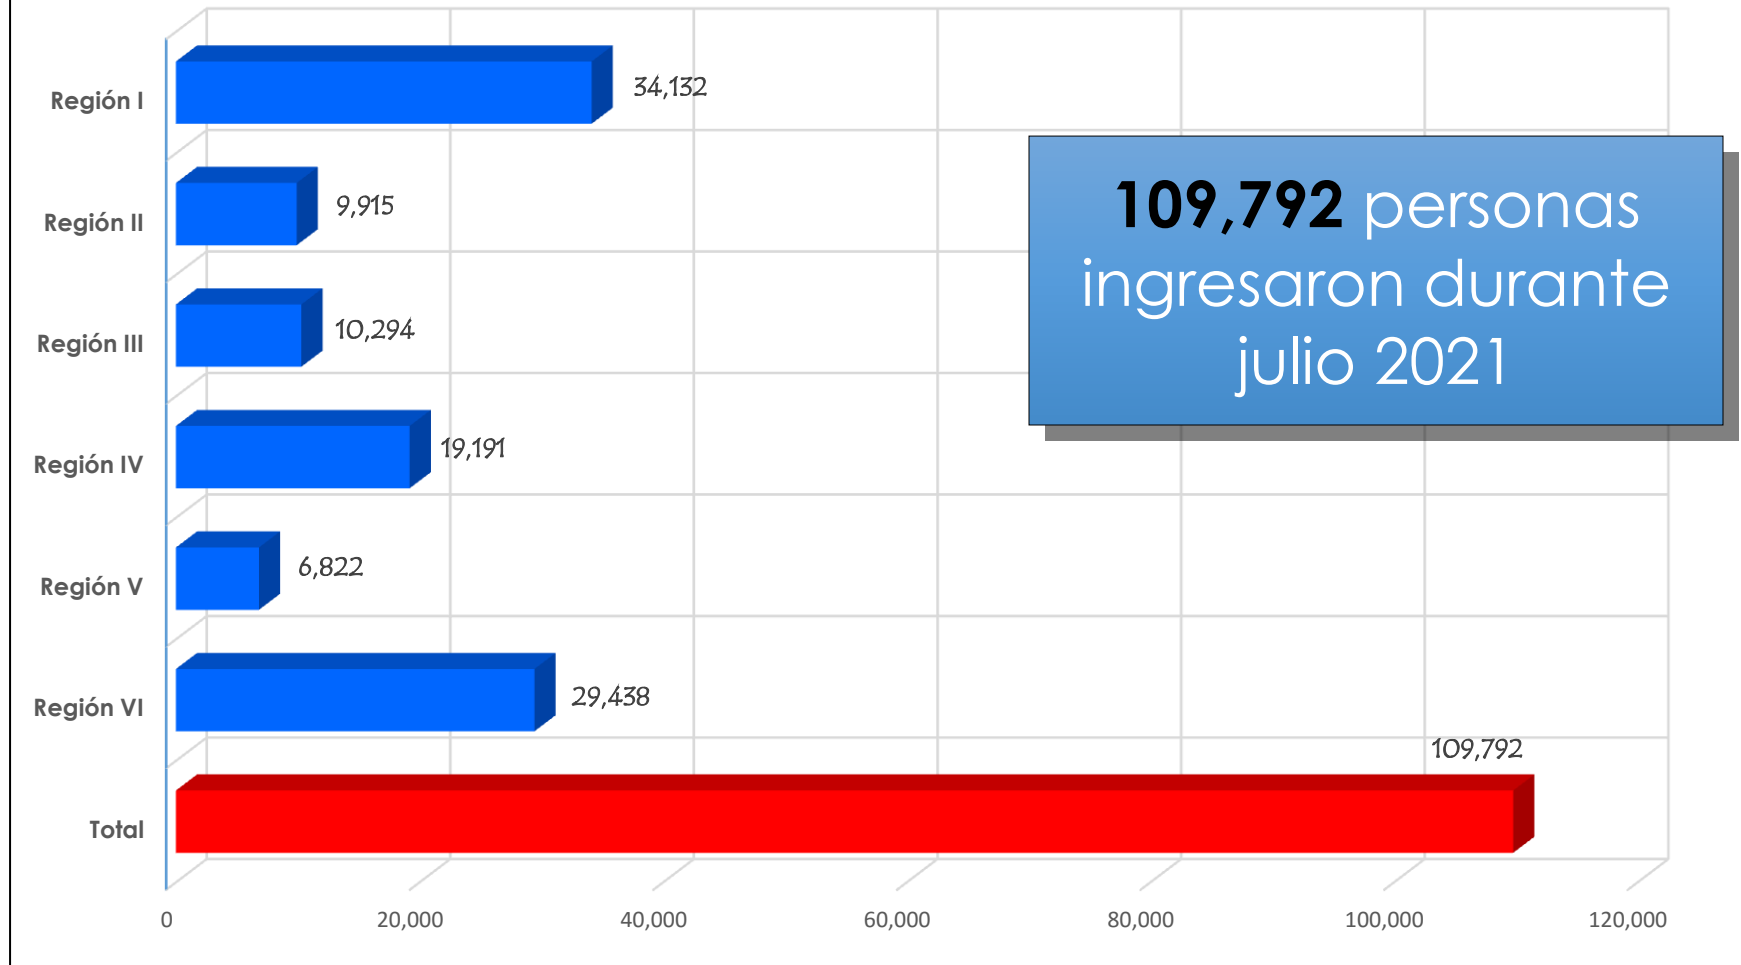

INGRESO DE PERSONAS A INSTALACIONES DEPORTIVAS DE CDAG POR REGIÓN / JULIO 2021